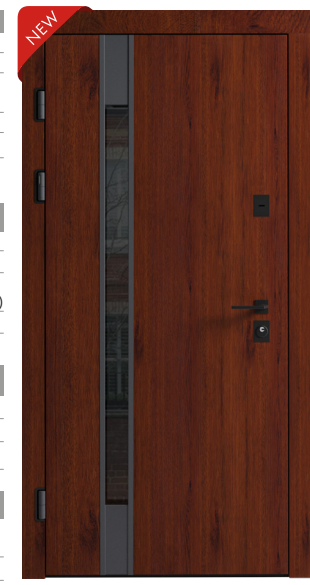

ЗАГАЛЬНИЙ ОПИС	
Призначення	приватний будинок
Ширина та висота ДБ	960x2050x120 мм
Товщина полотна з накладками, мм	110 мм з накладками (16 + 16 мм)
Тип відкривання	зовнішнє
Колір полотна	чорний (графіт) N074
Колір коробки (зовнішня/внутрішня)	чорний (графіт) N074/білий 9016, матовий гладкий
Склопакет	трикамерний, графіт,
ЗОВНІШНЯ ДЕКОРАТИВНА НАКЛАДКА	
Модель	F-204
Вставка	сталь, чорний (графіт) N074
Матеріал накладки	сандвіч-панель (пенополістирол екструдований + оцинкований метал)
Матеріал покриття	Ламінований метал
Колір	DL29CE (Дерево)
ВНУТРІШНЯ ДЕКОРАТИВНА НАКЛАДКА	
Модель	PRIMA
Матеріал накладки	МДФ вологостійкий - 16 мм
Матеріал покриття	акрилова фарба ICA
Колір	Білий мат АКР
ФУРНИТУРА	
Верхній замок	сувальдний KALE 257 + марганцева пластина
Нижній замок	циліндровий - KALE 252 R
Циліндр	Циліндровий механізм (D-PRO507/80) D-PRO5007 Tang 80 (45+10+25) CP хром 5Key со штоком
Ручка	нажимна - RED LINE RL BL-24квдратна розетка, чорний
ОПЦІЇ	
Декоративні накладки на замки	квадрат, чорний
Нержавіючий поріг	так
Вічко	ні
Терморозрив	так