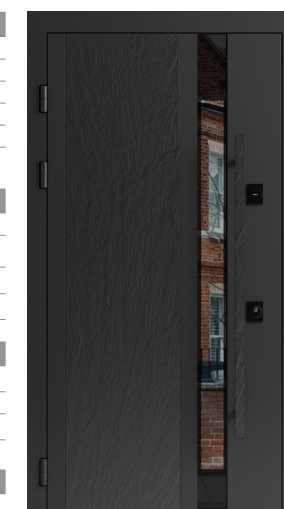

STANDART STREET F-166

ЗАГАЛЬНИЙ ОПИС	
Призначення	приватний будинок
Ширина та висота ДБ	965x2050x110 мм
Відкривання полотна	L/R
Тип відкривання	зовнішнє
Колір полотна	чорний (графіт) N074
Колір коробки (зовнішня/внутрішня)	чорний (графіт) N074/білий 9016, матовий гладкий
Склопакет	трикамерний, графіт, дистанційна планка - чорна
ЗОВНІШНЯ ДЕКОРАТИВНА НАКЛАДКА	
Модель	F-166
Вставка	сталь, чорний (графіт) N074, скло чорне
Матеріал накладки	МДФ вологостійкий - 10 мм + керамограніт 5 мм
Тип декору	керамограніт Lamipat
Колір	Ardesia Nero A Spacco
ВНУТРІШНЯ ДЕКОРАТИВНА НАКЛАДКА	
Модель	PRIMA під F-166
Матеріал накладки	МДФ вологостійкий - 16 мм
Матеріал покриття	акрилова фарба ICA
Колір	Білий мат АКР
ФУРНИТУРА	
Верхній замок	ні
Нижній замок	циліндровий - SECUREMME™ 2613 + магнітний фіксатор + бронепластина
Циліндр	SECUREMME™ K22 ключ/повертач
Ручка	рейлінгова на 2 сторони - OWN 1400x1200 mm, метал N074, масив Бук RAL 9005, вставка Lamipat Ardesia Nero A Spacco
ОПЦІЇ	
Декоративні накладки на замки	квадрат, чорний
Нержавіючий поріг	так
Вічко	ні
Геркон	так
Терморозрив	так