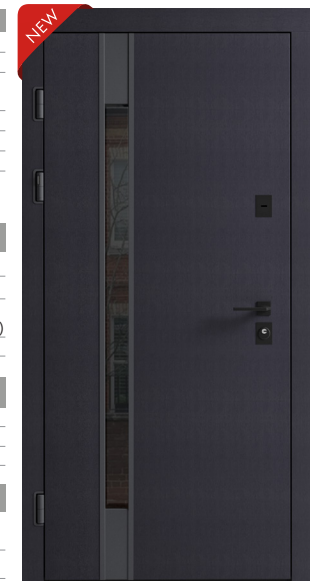

ЗАГАЛЬНИЙ ОПИС	
Призначення	приватний будинок
Ширина та висота ДБ	960x2050x120 мм
Товщина полотна з накладками, мм	110 мм з накладками (16 + 16 мм)
Тип відкривання	зовнішнє
Колір полотна	чорний (графіт) N074
Колір коробки (зовнішня/внутрішня)	чорний (графіт) N074/білий 9016, матовий гладкий
Склопакет	трикамерний, графіт,
ЗОВНІШНЯ ДЕКОРАТИВНА НАКЛАДКА	
Модель	F-204
Вставка	сталь, чорний (графіт) N074
Матеріал накладки	сандвіч-панель (пенополістирол екструдований + оцинкований метал)
Матеріал покриття	Ламінований метал
Колір	DL54E (Графіт)
ВНУТРІШНЯ ДЕКОРАТИВНА НАКЛАДКА	
Модель	PRIMA
Матеріал накладки	МДФ вологостійкий - 16 мм
Матеріал покриття	акрилова фарба ICA
Колір	Білий мат АКР
ФУРНИТУРА	
Верхній замок	сувальдний KALE 257 + марганцева пластина
Нижній замок	циліндровий - KALE 252 R
Циліндр	Циліндровий механізм (D-PRO507/80) D-PRO5007 Tang 80 (45+10+25) CP хром 5Key со штоком
Ручка	нажимна - RED LINE RL BL-24квдратна розетка, чорний
ОПЦІЇ	
Декоративні накладки на замки	квадрат, чорний
Нержавіючий поріг	так
Вічко	ні
Терморозрив	так