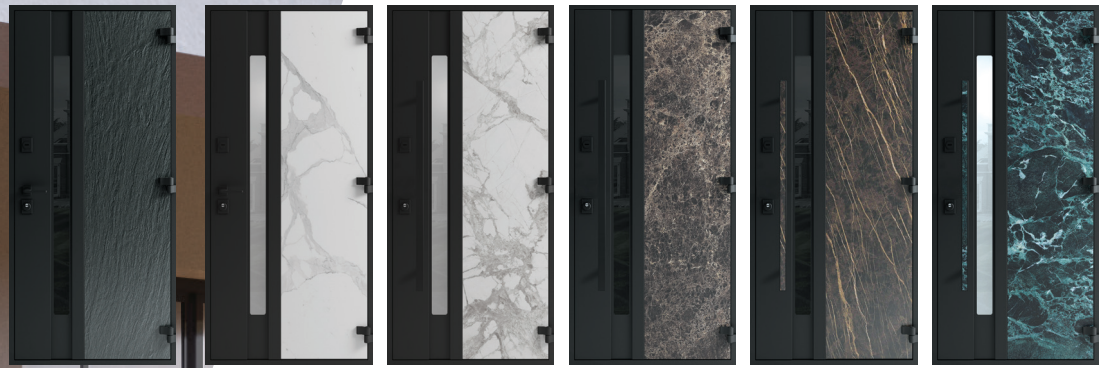

A-103

AVENUE