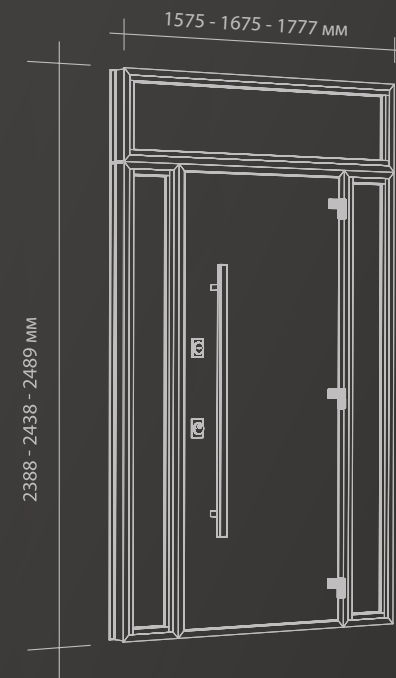

БОКОВА ФРАМУГА:
• 305 мм
• 355 мм
• 406 мм

ДВЕРНИЙ БЛОК:
• 2083x965

ВЕРХНЯ ФРАМУГА:
• 305 мм
• 355 мм
• 406 мм

ДВЕРНИЙ БЛОК:
• 2083x965

2 БОКОВІ ФРАМУГИ:
• 305+305 мм
• 355+355 мм
• 406+406 мм

ВЕРХНЯ ФРАМУГА:
• 305 мм
• 355 мм
• 406 мм