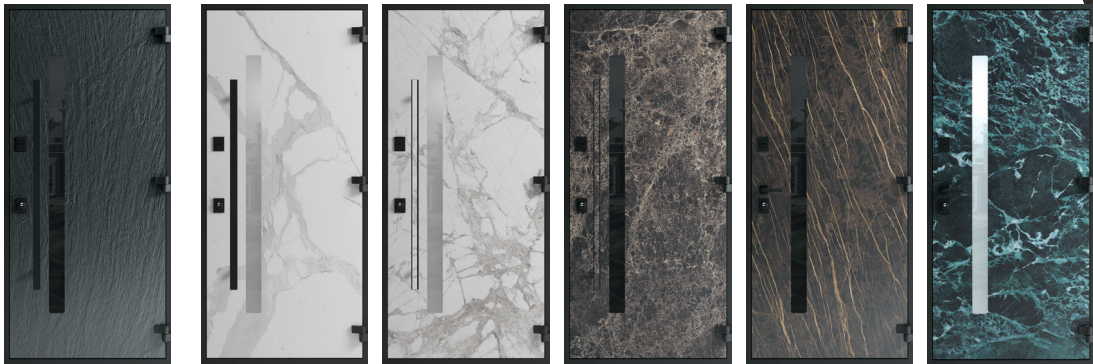

A-104

AVENUE