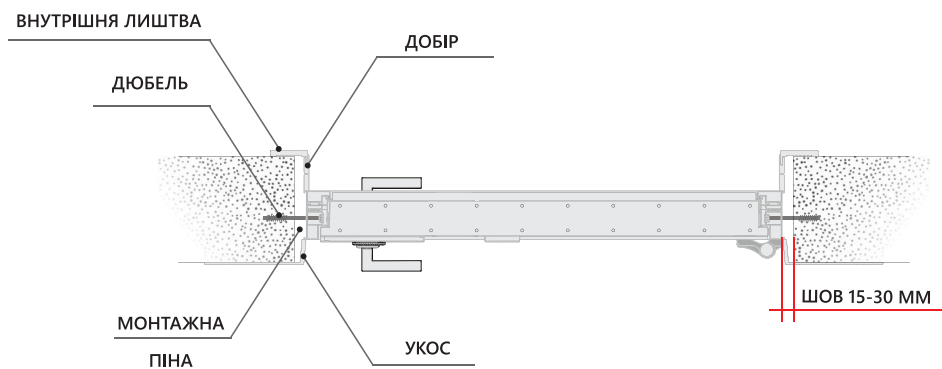

КЕМІЧАЛ

*повний перелік доступних моделей
необхідно уточнювати

СХЕМА МОНТАЖУ ДВЕРНОГО БЛОКУ AVENUE

ОСНОВНІ ХАРАКТЕРИСТИКИ

Призначення	приватні будинки
Тип відкриття	зовнішнє та внутрішнє (Inside)
Сторона відкриття	ліво або правостороннє
Загальні розміри блоку	965x2083 мм, можливість зміни висоти до 2489 мм
Рекомендований стіновий проріз	1005x2103 мм, (базовий габарит ДБ)
Світловий просвіт	858x1977 мм, (базовий габарит ДБ)
Монтажна глибина дверного блоку	97 мм
Товщина дверного полотна	94 мм