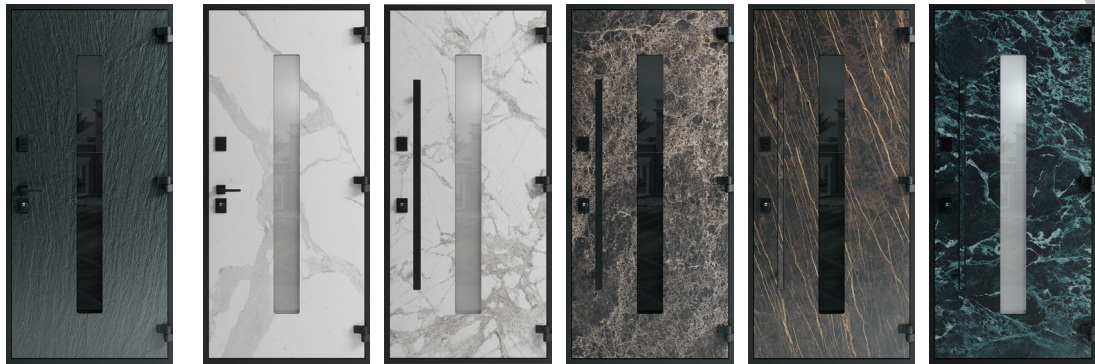

A-101

AVENUE