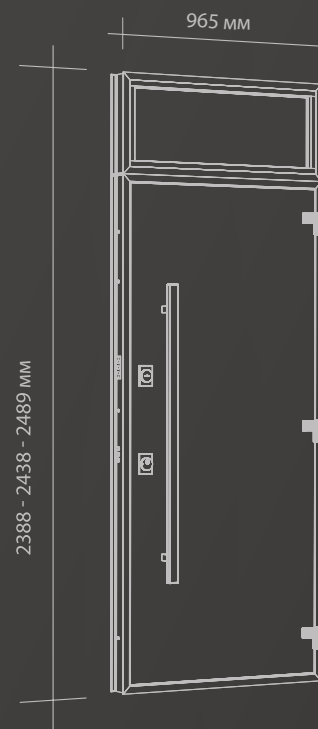

БОКОВА ФРАМУГА:
• 305 мм
• 355 мм
• 406 мм

ДВЕРНИЙ БЛОК:
• 2083x965

ВЕРХНЯ ФРАМУГА:
• 305 мм
• 355 мм
• 406 мм

ДВЕРНИЙ БЛОК:
• 2083x965

2 БОКОВІ ФРАМУГИ:
• 305+305 мм
• 355+355 мм
• 406+406 мм

ВЕРХНЯ ФРАМУГА:
• 305 мм
• 355 мм
• 406 мм