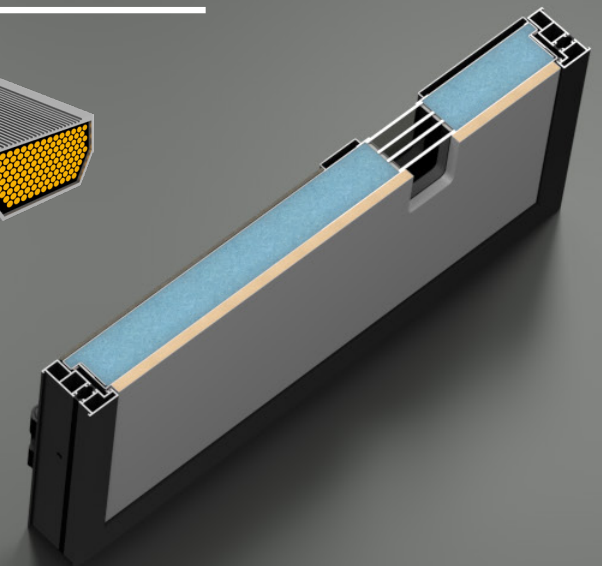

ДИСТАНЦІЙНА ПЛАНКА

Чорний

Алюміній