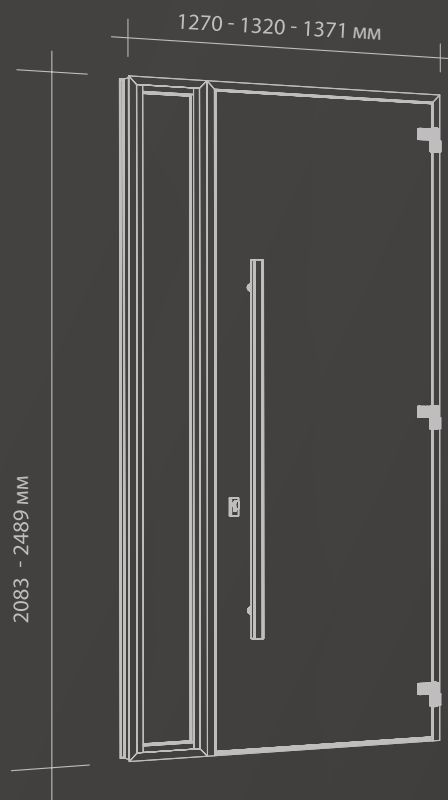

ДВЕРНИЙ БЛОК:
• 2083x965
• 2489x965

БОКОВА ФРАМУГА:
• 305 мм
• 355 мм
• 406 мм