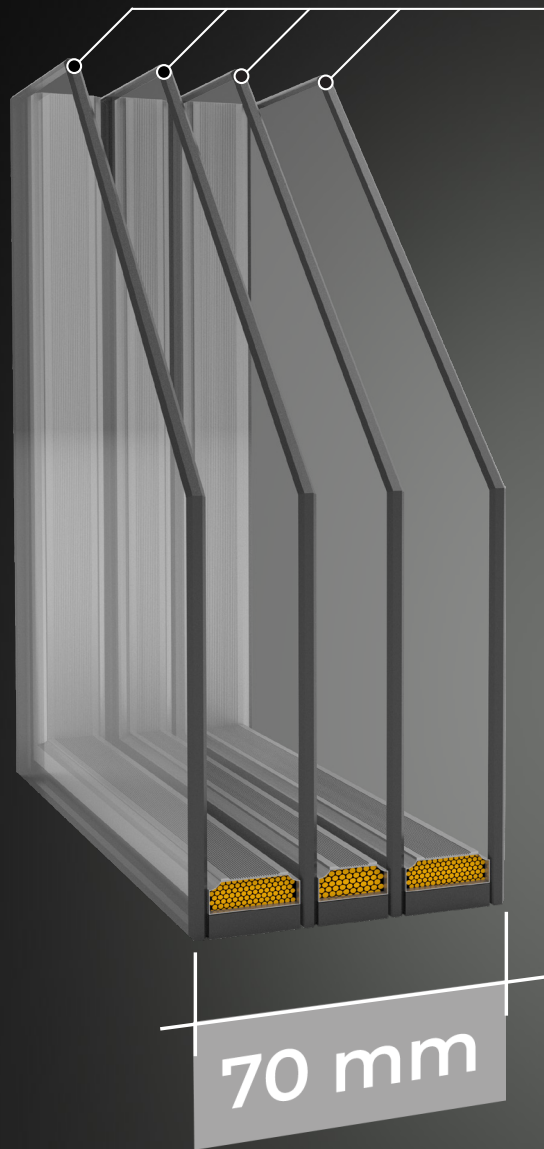

ТРИКАМЕРНИЙ СКЛОПАКЕТ

3 скла по 4 мм