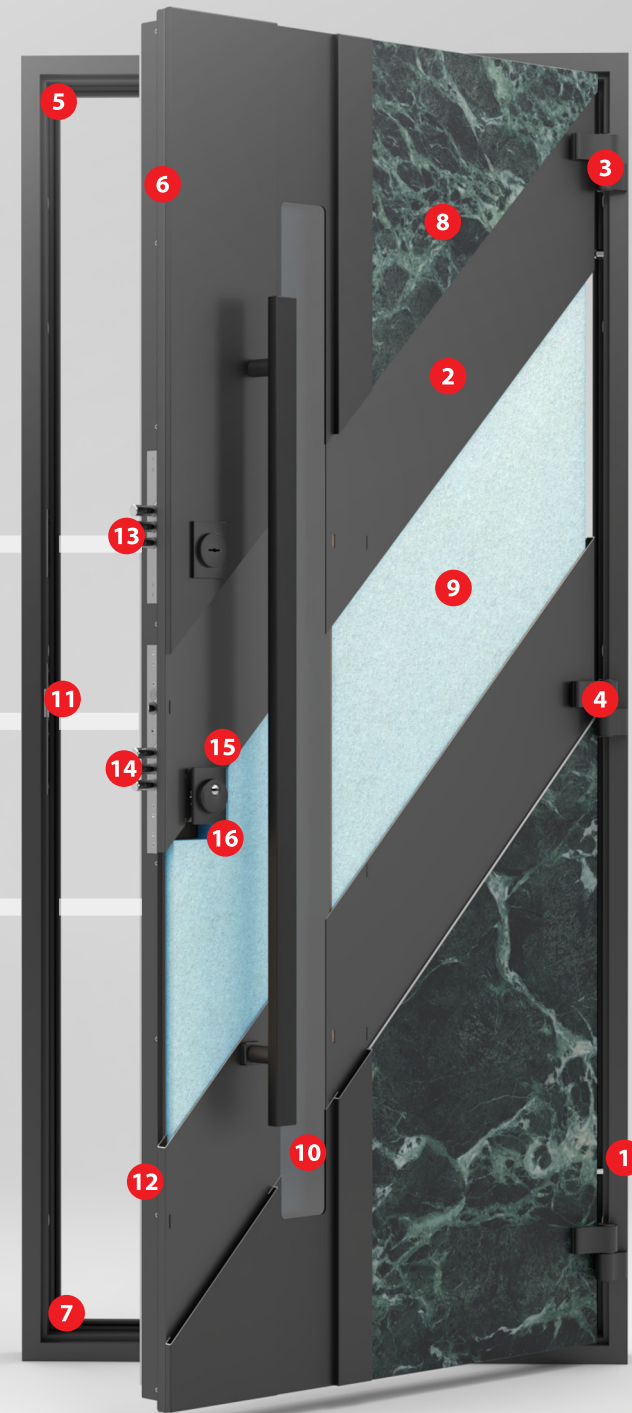

ОСОБЛИВОСТІ СЕРІЇ

1

Сталеві конусні антиризні - 3 од.

2

Дверне полотно з холоднокатаної сталі - 1 мм

3

Спеціальні завіси WALA™ для алюмінієвих дверей - 3 од.

4

Просте, швидке та надійне регулювання завіс

5

Алюмінієвий дверний короб з терморозривом

6

Дверне полотно з терморозривом

7

Ущільнення - 2 контури: Q-Ion™ Schlegel (Німеччина) + УД2

8

Декоративне покриття зовнішньої накладки - керамограніт LAMINAM™

9

Теплоізоляція полотна - пінополістирол - 70 мм щільність - 35 кг/м³

10

Трикамерний склопакет - 70 мм

11

Механічна відповідна гланка з функцією день/ніч

12

Внутрішня накладка: МДФ вологостійкий - 16 мм, вкрита акриловою фарбою ICA™ (Італія)

13

Сувальний замок SECUREMME™ 2019 + марганцева бронепластина

14

Циліндровий замок SECUREMME™ 2061A

15

Циліндр SECUREMME™ K22

16

Дефендер з карбонірованої сталі SECUREMME™ - 60 HRC для захисту циліндрового замку