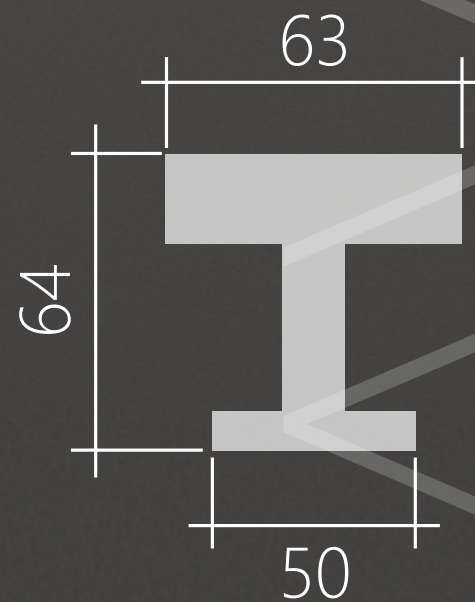

ГЛУХІ РУЧКИ НА КВАДРАТНОМУ РОЗЕТІ

Для внутрішньої сторони дверей