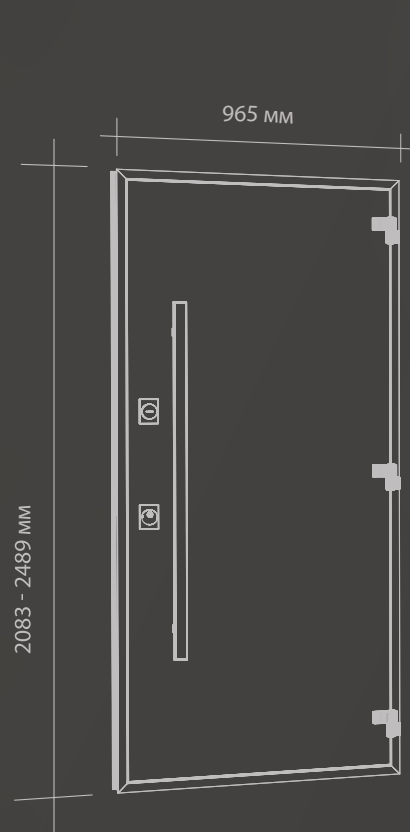

ГАБАРИТИ ДВЕРНОГО БЛОКУ

ДВЕРНИЙ БЛОК:
• 2083x965
• 2489x965