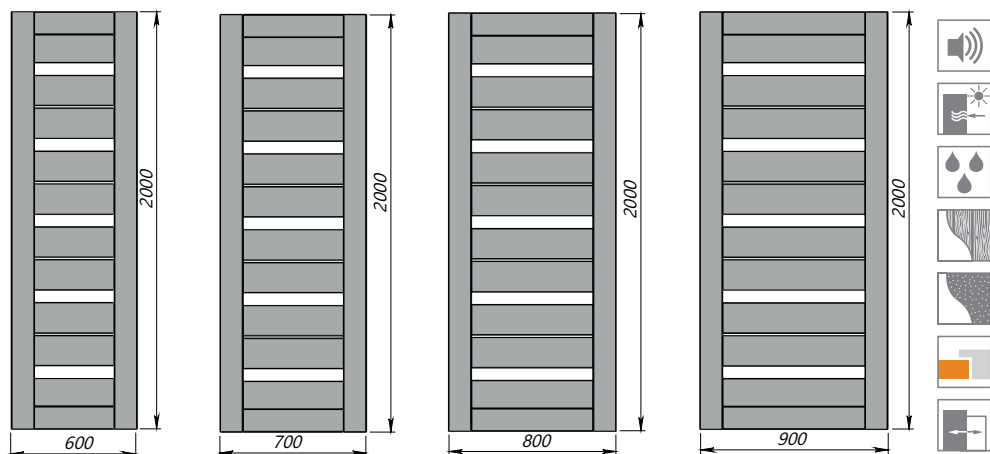

● РОЗМІРНА СІТКА