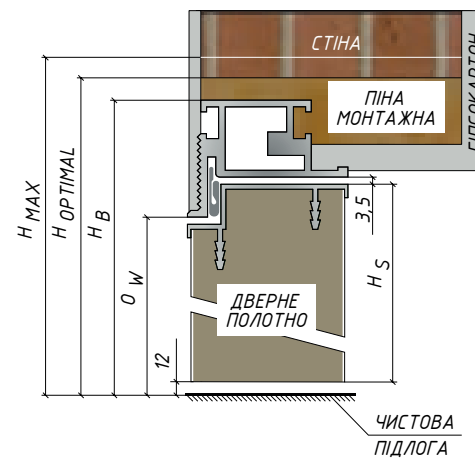

H_S	ВИСОТА ДВЕРНОГО ПОЛОТНА (ММ)	2012	2112
H_B	ВИСОТА ДВЕРНОГО БЛОКУ (ММ)	2051	2151
O_W	СВІТЛОВИЙ ПРОЕМ КОРОБКИ ПО ВИСОТІ (ММ)	2015	2115
H_{MIN}	МІН ВИСОТА ДВЕРНОГО ПРОЕМУ (ММ)	2061	2161
$H_{OPTIMAL}$	ОРТ ВИСОТА ДВЕРНОГО ПРОЕМУ (ММ)	2071	2171
H_{MAX}	МАХ ВИСОТА ДВЕРНОГО ПРОЕМУ (ММ)	2091	2191