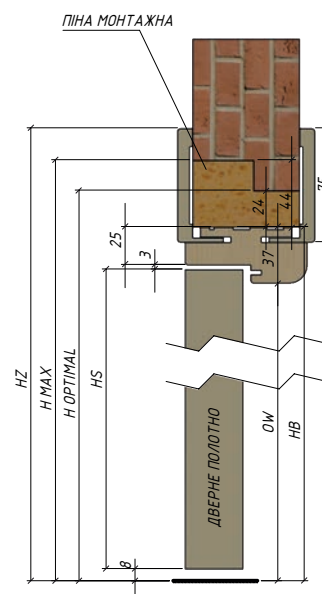

HS	ВИСОТА ДВЕРНОГО ПОЛОТНА	2000
OW	ВИСОТА СВІТЛОВОГО ОТВОРУ КОРБКИ	1999
HB	ВИСОТА КОРБКИ БЕЗ ЛИШТВИ	2036
HZ	ВИСОТА КОРБКИ З ЛИШТВОЮ	2101
H OPTIMAL	ВИСОТА ОТВОРУ СТІНИ, ПІДГОТОВЛЕНОГО ДЛЯ УСТАНОВКИ КОРБКИ, ОПТИМАЛЬНА ТОВЩИНА ПІНИ	2060
H MAX	ВИСОТА ОТВОРУ СТІНИ, ПІДГОТОВЛЕНОГО ДЛЯ УСТАНОВКИ КОРБКИ, МАКСИМАЛЬНА ТОВЩИНА ПІНИ	2080