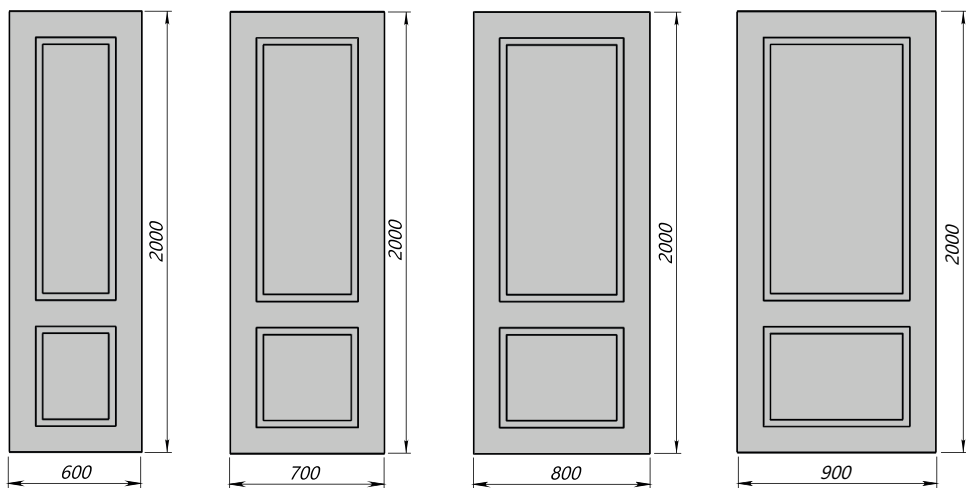

● РОЗМІРНА СІТКА

● КОЛЬОРОВА ГАМА/COLOUR GAMUT

Розміри/Sizes	Ширина/ Width	400/500 мм - під замовлення Стандартні розміри - 600/700/800/900 мм, крок 100 мм 400/500 mm to order Standart sizes 600/700/800/900 mm, step 100 mm
	Висота/ Height	2000 мм 2000 mm
	Двостулкові/ Double-wing	Будь-яка комбінація полотен в межах від 400 мм до 900 мм згідно параметрів ширини обраної моделі/ Any combination of door panels in the range from 400 mm to 900 mm according to the width parameters of the selected model