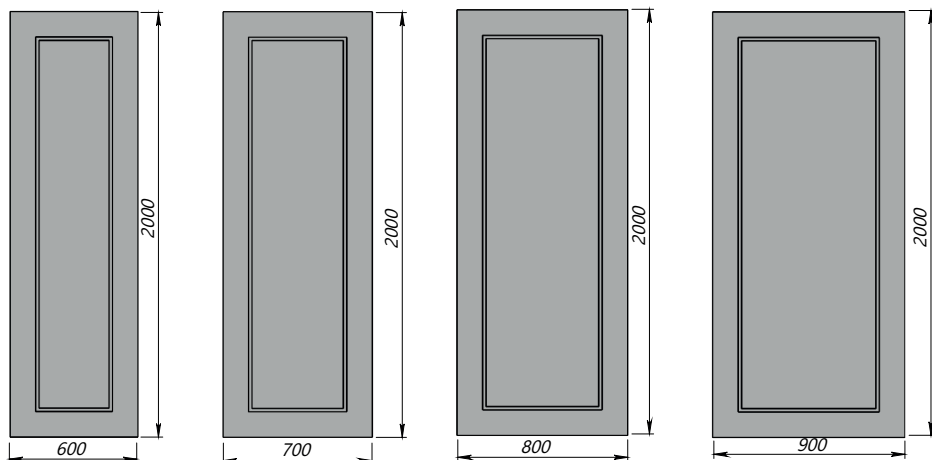

● РОЗМІРНА СІТКА

● КОЛЬОРОВА ГАМА/COLOUR GAMUT

Розміри/Sizes	Ширина/ Width	400/500 мм - під замовлення Стандартні розміри - 600/700/800/900 мм, крок 100 мм 400/500 mm to order Standart sizes 600/700/800/900 mm, step 100 mm
	Висота/ Height	2000 мм 2000 mm
	Двостулкові/ Double-wing	Будь-яка комбінація полотен в межах від 400 мм до 900 мм згідно параметрів ширини обраної моделі/ Any combination of door panels in the range from 400 mm to 900 mm according to the width parameters of the selected model