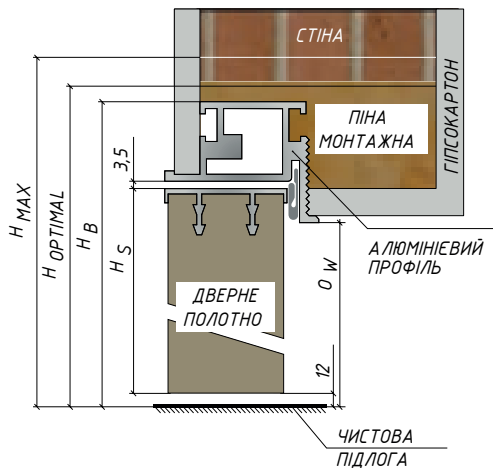

H_S	ВИСОТА ДВЕРНОГО ПОЛОТНА (ММ)	2000	2100
H_B	ВИСОТА ДВЕРНОГО БЛОКУ (ММ)	2039	2139
O_W	СВІТЛОВИЙ ПРОЕМ КОРОБКИ ПО ВИСОТІ (ММ)	2003	2103
H_{MIN}	МІН ВИСОТА ДВЕРНОГО ПРОЕМУ (ММ)	2049	2149
$H_{OPTIMAL}$	ОРТ ВИСОТА ДВЕРНОГО ПРОЕМУ (ММ)	2059	2159
H_{MAX}	МАХ ВИСОТА ДВЕРНОГО ПРОЕМУ (ММ)	2079	2179