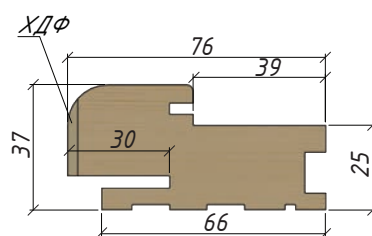

ДВЕРНА КОРОБКА PAINT UNO 38X38