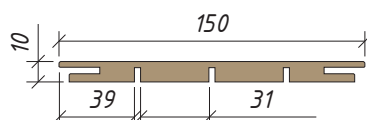

ЛИШТВА PAINT UNO

ЛИШТВА PAINT INSIDE

ДВЕРНА УНІВЕРСАЛЬНА КОРОБКА
ALUM/ALUM INSIDE

ДОБІРНА ПЛАНКА 100 ММ

ДОБІРНА ПЛАНКА 150 ММ

ДОБІРНА ПЛАНКА 223 ММ

МОНТАЖНІ РОЗМІРИ ДВЕРЕЙ/INSTALLATION DIMENSIONS OF THE DOOR