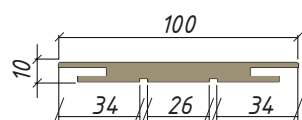

ЛИШТВА PAINT UNO

ЛИШТВА PAINT INSIDE

ДВЕРНА УНІВЕРСАЛЬНА КОРОБКА
ALUM/ALUM INSIDE

ДОБІРНА ПЛАНКА 100 ММ

ДОБІРНА ПЛАНКА 150 ММ

ДОБІРНА ПЛАНКА 223 ММ

МОНТАЖНІ РОЗМІРИ ДВЕРЕЙ/INSTALLATION DIMENSIONS OF THE DOOR