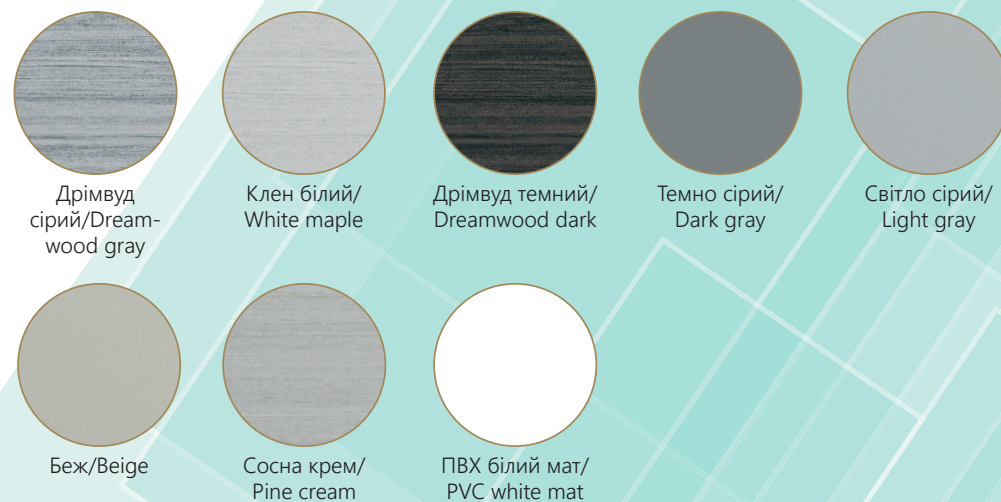

● РОЗМІРНА СІТКА

● КОЛЬОРОВА ГАМА Lux/COLOUR GAMUT LUX

● КОЛЬОРОВА ГАМА DeLux/COLOUR GAMUT DELUX

● СКЛО

Скло/Glass		Напівскло сатин 2, напівскло BLK/ Semi-glass satin 2, semi-glass BLK
Розміри/Sizes	Ширина/ Width	400/500 мм - під замовлення Стандартні розміри - 600/700/800/900 мм, крок 100 мм 400/500 mm to order Standart sizes 600/700/800/900 mm, step 100 mm
	Висота/ Height	2000 мм 2000 mm
	Двостулкові/ Double-wing	Будь-яка комбінація полотен в межах від 400 мм до 900 мм згідно параметрів ширини обраної моделі/ Any combination of door panels in the range from 400 mm to 900 mm according to the width parameters of the selected model