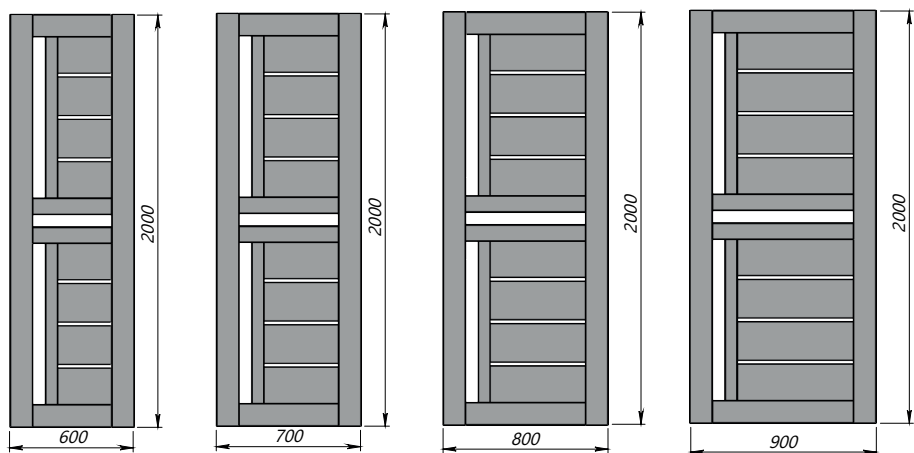

● РОЗМІРНА СІТКА