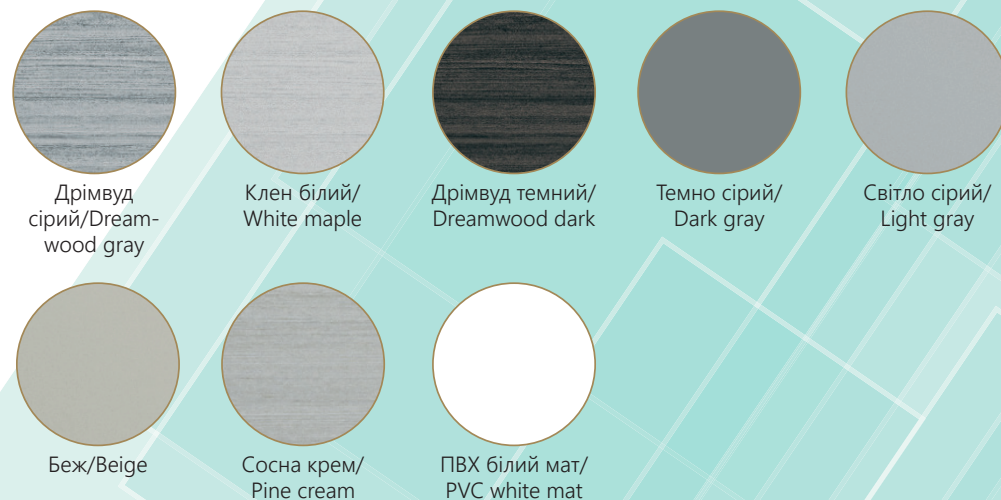

● РОЗМІРНА СІТКА

● КОЛЬОРОВА ГАМА Lux/COLOUR GAMUT LUX

● КОЛЬОРОВА ГАМА Delux/COLOUR GAMUT DELUX

● СКЛО

Скло/Glass		Напівскло сатин 2, напівскло BLK/ Semi-glass satin 2, semi-glass BLK
Розміри/Sizes	Ширина/ Width	400/500 мм - під замовлення Стандартні розміри - 600/700/800/900 мм, крок 100 мм 400/500 mm to order Standart sizes 600/700/800/900 mm, step 100 mm
	Висота/ Height	2000 мм 2000 mm
	Двостулкові/ Double-wing	Будь-яка комбінація полотен в межах від 400 мм до 900 мм згідно параметрів ширини обраної моделі/ Any combination of door panels in the range from 400 mm to 900 mm according to the width parameters of the selected model