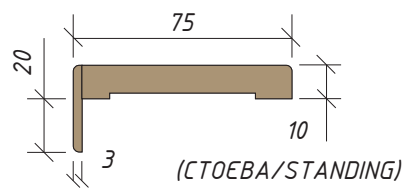

ДВЕРНА КОРОБКА GRAND LUX 38X38

ДВЕРНА КОРОБКА PAINT 38X38

ДВЕРНА КОРОБКА PAINT UNO 38X38

ДВЕРНА КОРОБКА ДЕРЕВ'ЯНА
INSIDE - PAINT INSIDE

КОМПЛЕКТ ЛИШТВИ BASIC R2 75

КОМПЛЕКТ ЛИШТВИ BASIC R2 100

КОМПЛЕКТ ЛИШТВИ BASIC R2 75 (З НИЖКОЮ 50ММ)