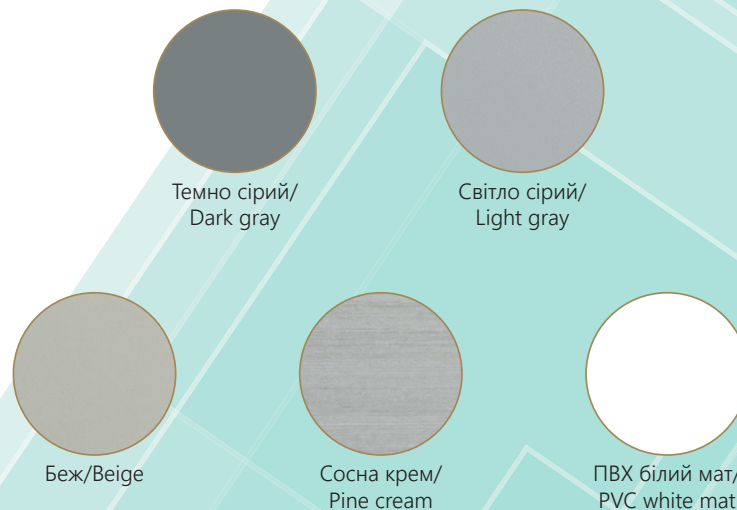

● КОЛЬОРОВА ГАМА Deluxe/COLOUR GAMUT DELUX

Темно сірий/
Dark gray

Світло сірий/
Light gray

Беж/Beige

Сосна крем/
Pine cream

ПВХ білий мат/
PVC white mat

Розміри/Sizes	Ширина/ Width	500 мм - під замовлення Стандартні розміри - 600/700/800/900 мм, крок 100 мм 500 mm to order Standart sizes 600/700/800/900 mm, step 100 mm
	Висота/ Height	2000 мм 2000 mm
	Двостулкові/ Double-wing	Будь-яка комбінація полотен в межах від 500 мм до 900 мм згідно параметрів ширини обраної моделі/ Any combination of door panels in the range from 400 mm to 900 mm according to the width parameters of the selected model