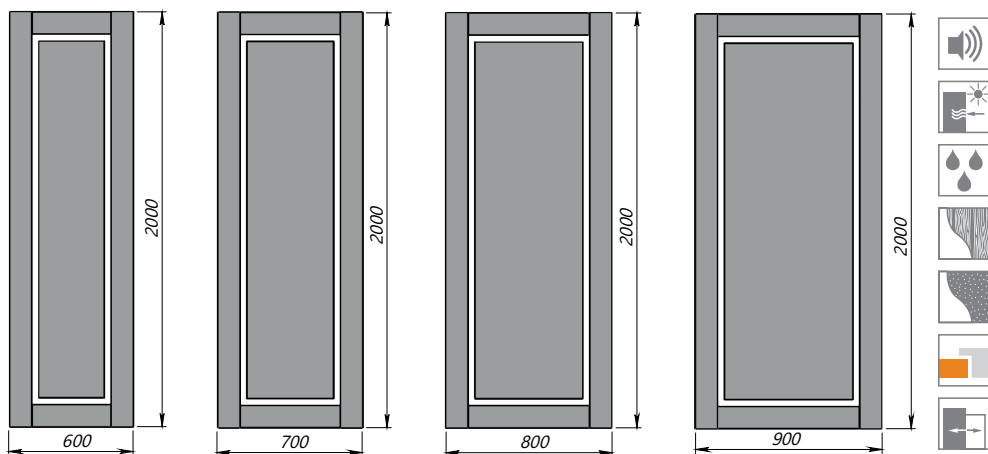

● РОЗМІРНА СІТКА

● КОЛЬОРОВА ГАМА Delux/COLOUR GAMUT DELUX