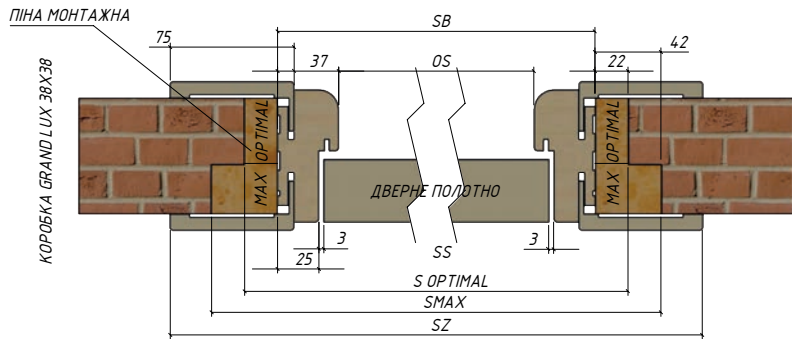

ЛИШТВА PAINT UNO

ЛИШТВА PAINT INSIDE

ДВЕРНА УНІВЕРСАЛЬНА КОРОБКА
ALUM/ALUM INSIDE

ДОБІРНА ПЛАНКА 100 ММ

ДОБІРНА ПЛАНКА 150 ММ

ДОБІРНА ПЛАНКА 223 ММ

МОНТАЖНІ РОЗМІРИ ДВЕРЕЙ/INSTALLATION DIMENSIONS OF THE DOOR