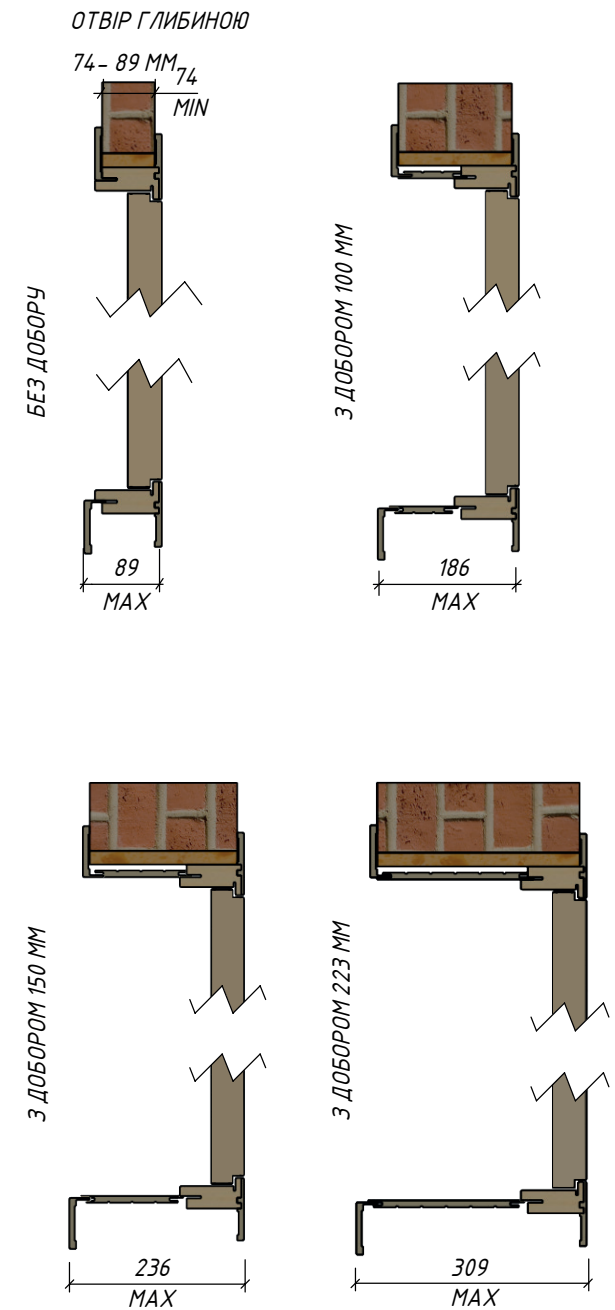

СХЕМА МОНТАЖУ ПОГОНАЖНИХ ВИРОБІВ/SCHEME OF MOUNTINGS ACCESSORIES

КОРОБКА PAINT INSIDE