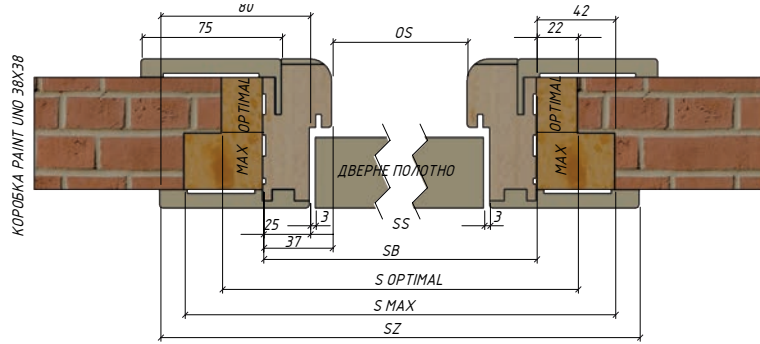

МОНТАЖНІ РОЗМІРИ ДВЕРЕЙ/INSTALLATION DIMENSIONS OF THE DOOR

SS	ШИРИНА ДВЕРНОГО ПОЛОТНА	600 MM	700 MM	800 MM	900 MM
OS	ШИРИНА СВІТЛОВОГО ОТВОРУ КОРОБКИ	582	682	782	882
SB	ШИРИНА КОРОБКИ БЕЗ ЛИШТВИ	656	756	856	956
SZ	ШИРИНА КОРОБКИ З ЛИШТВОЮ	766	866	966	1066
OPTIMAL	ШИРИНА ОТВОРУ СТІНИ, ПІДГОТОВЛЕНОГО ДЛЯ УСТАНОВКИ КОРОБКИ, ОПТИМАЛЬНА ТОВЩИНА ПІНИ	700	800	900	1000
S MAX	ШИРИНА ОТВОРУ СТІНИ, ПІДГОТОВЛЕНОГО ДЛЯ УСТАНОВКИ КОРОБКИ, МАКСИМАЛЬНА ТОВЩИНА ПІНИ	740	840	940	1040