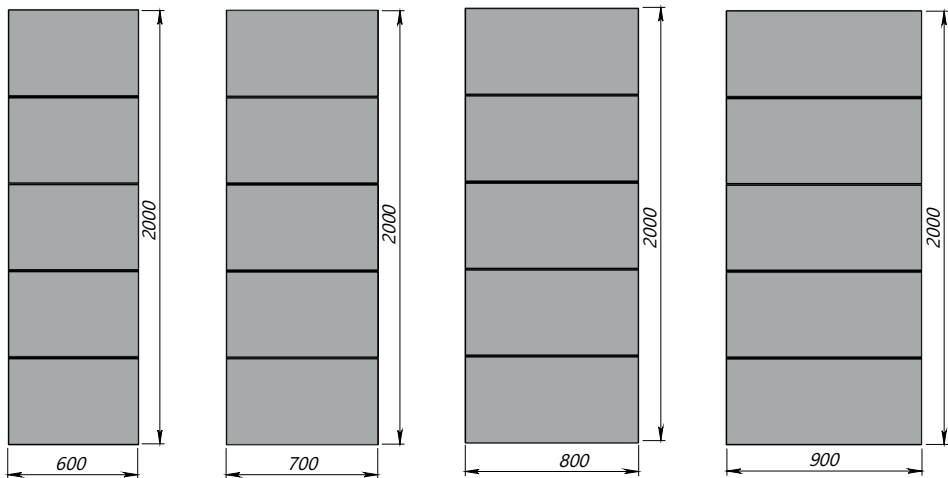

● РОЗМІРНА СІТКА

● КОЛЬОРОВА ГАМА/COLOUR GAMUT

Розміри/Sizes	Ширина/ Width	400/500 мм - під замовлення Стандартні розміри - 600/700/800/900 мм, крок 100 мм 400/500 mm to order Standart sizes 600/700/800/900 mm, step 100 mm
	Висота/ Height	2000 мм 2000 mm
	Двостулкові/ Double-wing	Будь-яка комбінація полотен в межах від 400 мм до 900 мм згідно параметрів ширини обраної моделі/ Any combination of door panels in the range from 400 mm to 900 mm according to the width parameters of the selected model