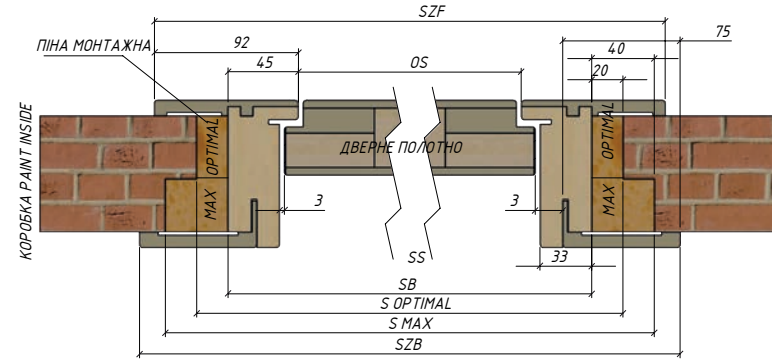

SS	ШИРИНА ДВЕРНОГО ПОЛОТНА	600 MM	700 MM	800 MM	900 MM
OS	ШИРИНА СВІТЛОВОГО ОТВОРУ КОРОБКИ	582	682	782	882
SB	ШИРИНА КОРОБКИ БЕЗ ЛИШТВИ	672	772	872	972
SZF	ШИРИНА КОРОБКИ З ЛИШТВОЮ ЛИЦЕВА СТОРОНА	766	866	966	1066
SZB	ШИРИНА КОРОБКИ З ЛИШТВОЮ ТИЛЬНА СТОРОНА	785	885	985	1085
OPTIMAL	ШИРИНА ОТВОРУ СТІНИ, ПІДГОТОВЛЕНОГО ДЛЯ УСТАНОВКИ КОРОБКИ, ОПТИМАЛЬНА ТОВЩИНА ПІНИ	712	812	912	1012
S MAX	ШИРИНА ОТВОРУ СТІНИ, ПІДГОТОВЛЕНОГО ДЛЯ УСТАНОВКИ КОРОБКИ, МАКСИМАЛЬНА ТОВЩИНА ПІНИ	752	852	952	1052