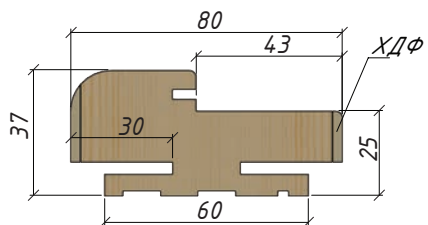

ДВЕРНА КОРОБКА GRAND LUX 38X38