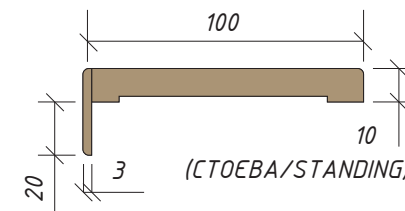

ДВЕРНА КОРОБКА GRAND LUX 38X38

ДВЕРНА КОРОБКА PAINT 38X38

ДВЕРНА КОРОБКА PAINT UNO 38X38

ДВЕРНА КОРОБКА ДЕРЕВ'ЯНА
INSIDE - PAINT INSIDE

КОМПЛЕКТ ЛИШТВИ BASIC R2 75

КОМПЛЕКТ ЛИШТВИ BASIC R2 100

КОМПЛЕКТ ЛИШТВИ BASIC R2 75 (З НИЖКОЮ 50ММ)