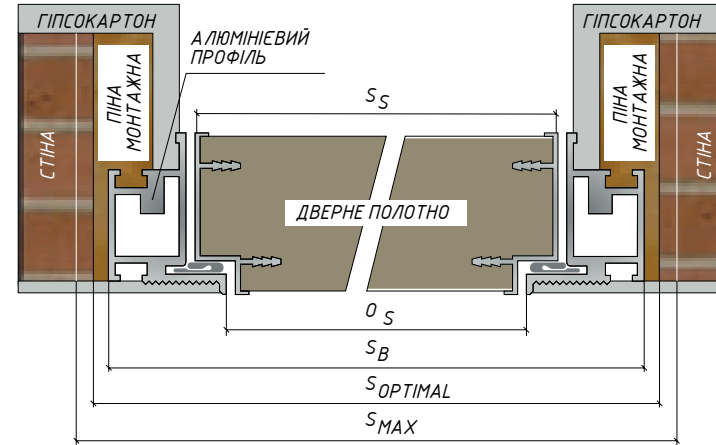

МОНТАЖНІ РОЗМІРИ КОРОБОК ALUM INSIDE/ INSTALLATION DIMENSIONS OF BOXES ALUM INSIDE

S_S	ШИРИНА ДВЕРНОГО ПОЛОТНА (ММ)	600	700	800	900
S_B	ШИРИНА ДВЕРНОГО БЛОКУ (ММ)	653	753	853	953
O_S	СВІТЛОВИЙ ПРОЕМ КОРОБКИ ПО ШИРИНІ (ММ)	583	683	783	883
S_{MIN}	МІН ШИРИНА ДВЕРНОГО ПРОЕМУ (ММ)	673	773	873	973
$S_{OPTIMAL}$	ОРТ ШИРИНА ДВЕРНОГО ПРОЕМУ (ММ)	693	793	893	993
S_{MAX}	МАХ ШИРИНА ДВЕРНОГО ПРОЕМУ (ММ)	733	833	933	1033