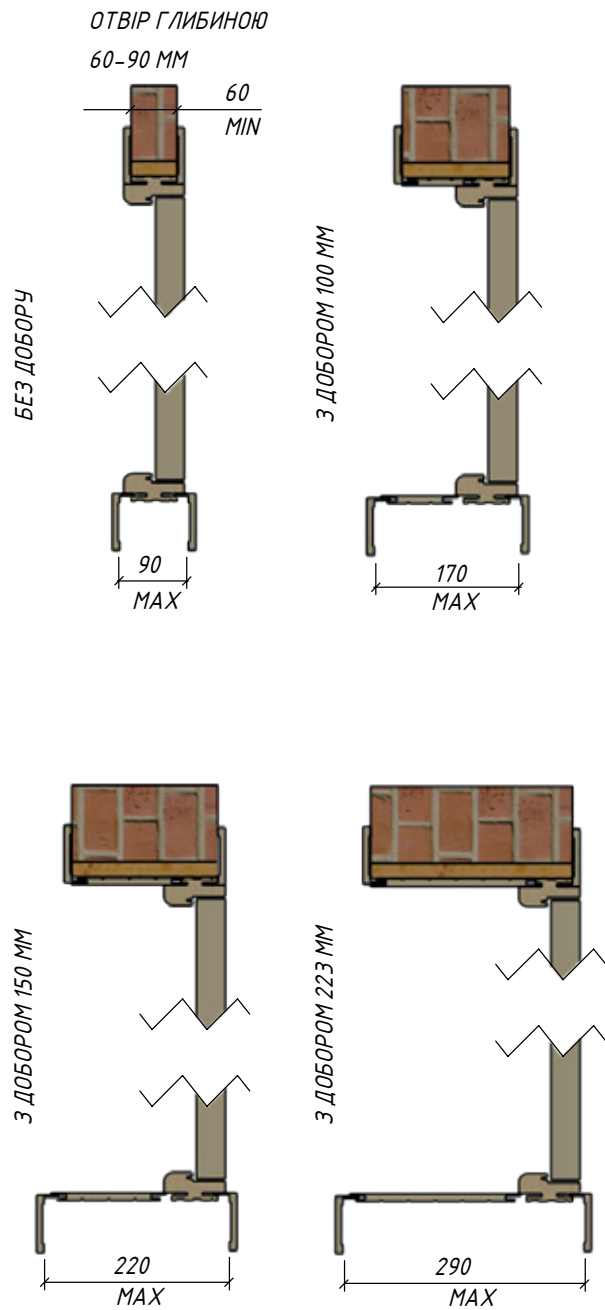

СХЕМА МОНТАЖУ ПОГОНАЖНИХ ВИРОБІВ/SCHEME OF MOUNTINGS ACCESSORIES

КОРОБКА LUX/PAINT 38X38