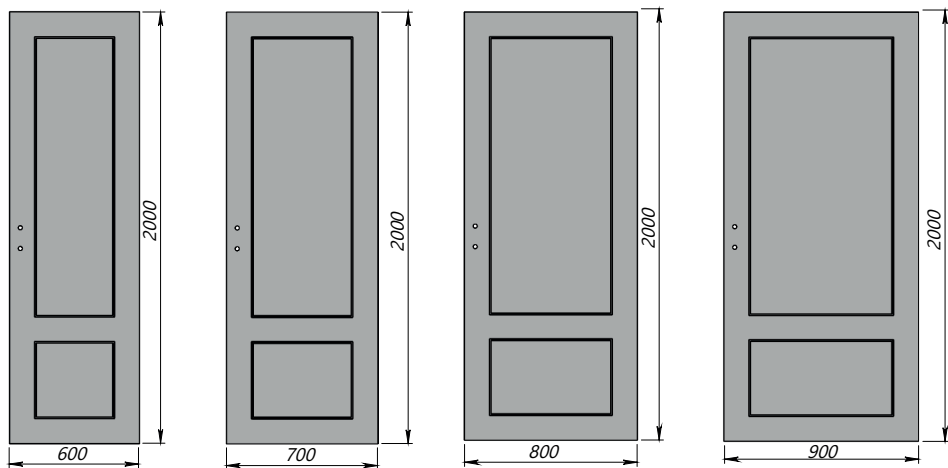

● РОЗМІРНА СІТКА

● КОЛЬОРОВА ГАМА/COLOUR GAMUT

Розміри/Sizes	Ширина/ Width	400/500 мм - під замовлення Стандартні розміри - 600/700/800/900 мм, крок 100 мм 400/500 mm to order Standart sizes 600/700/800/900 mm, step 100 mm
	Висота/ Height	2000 мм 2000 mm
	Двостулкові/ Double-wing	Будь-яка комбінація полотен в межах від 400 мм до 900 мм згідно параметрів ширини обраної моделі/ Any combination of door panels in the range from 400 mm to 900 mm according to the width parameters of the selected model