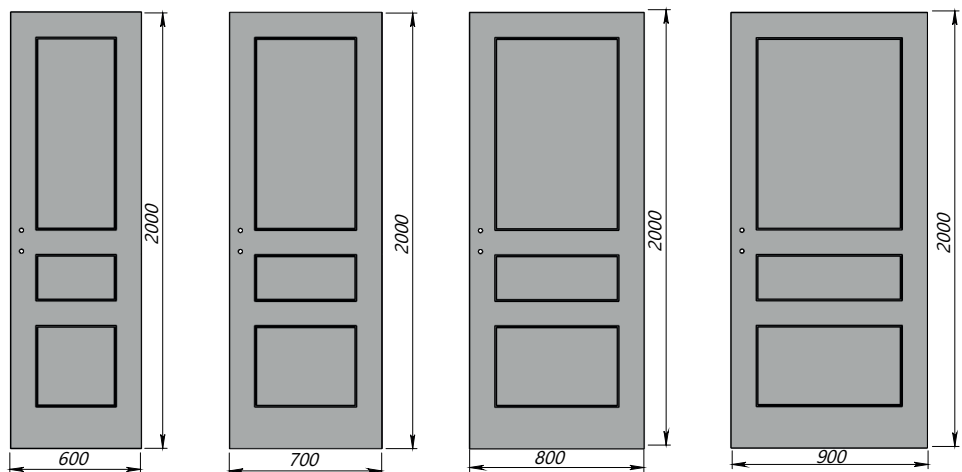

● РОЗМІРНА СІТКА

● КОЛЬОРОВА ГАМА/COLOUR GAMUT

Розміри/Sizes	Ширина/ Width	400/500 мм - під замовлення Стандартні розміри - 600/700/800/900 мм, крок 100 мм 400/500 mm to order Standart sizes 600/700/800/900 mm, step 100 mm
	Висота/ Height	2000 мм 2000 mm
	Двостулкові/ Double-wing	Будь-яка комбінація полотен в межах від 400 мм до 900 мм згідно параметрів ширини обраної моделі/ Any combination of door panels in the range from 400 mm to 900 mm according to the width parameters of the selected model