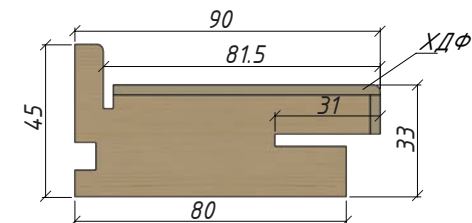

ДВЕРНА КОРОБКА GRAND LUX 38X38

ДВЕРНА КОРОБКА PAINT 38X38

ДВЕРНА КОРОБКА PAINT UNO 38X38

ДВЕРНА КОРОБКА ДЕРЕВ'ЯНА
INSIDE - PAINT INSIDE

КОМПЛЕКТ ЛИШТВИ BASIC R2 75

КОМПЛЕКТ ЛИШТВИ BASIC R2 100

КОМПЛЕКТ ЛИШТВИ BASIC R2 75 (З НИЖКОЮ 50ММ)