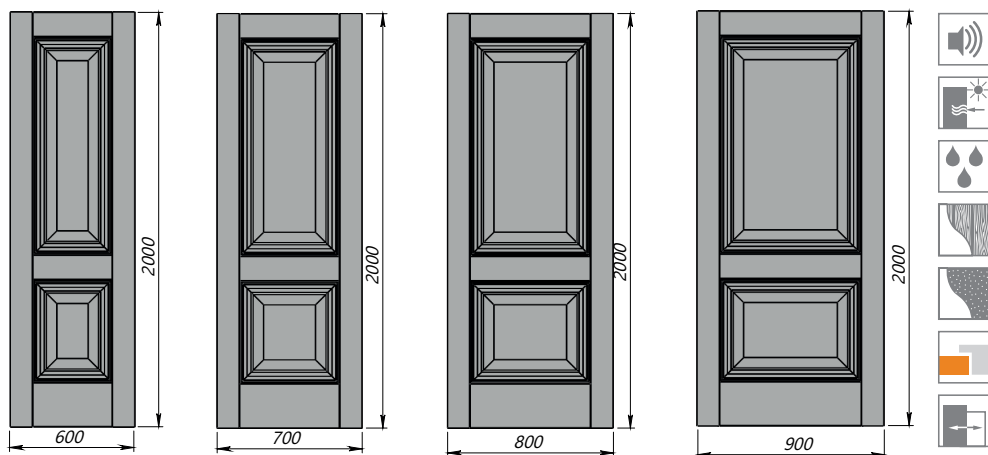

● РОЗМІРНА СІТКА

Комплект коробки
Lux+ХДФ 38/38
Recommended jamb Lux-
+ХДФ 38/38