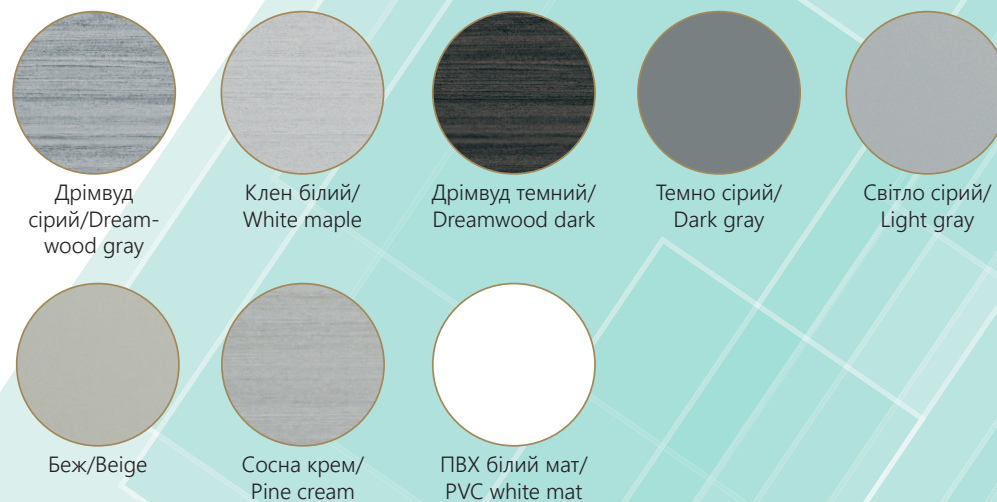

LUX 8 НАПІВСКЛО

● РОЗМІРНА СІТКА

● КОЛЬОРОВА ГАМА Lux/COLOUR GAMUT LUX

● КОЛЬОРОВА ГАМА Delux/COLOUR GAMUT DELUX

● СКЛО

Сатин 2

Комплект коробки Lux+ХДФ 38/38
Recommended jamb Lux+ХДФ 38/38

Комплект лиштва Lux R2 75
Platband set Lux R2 75