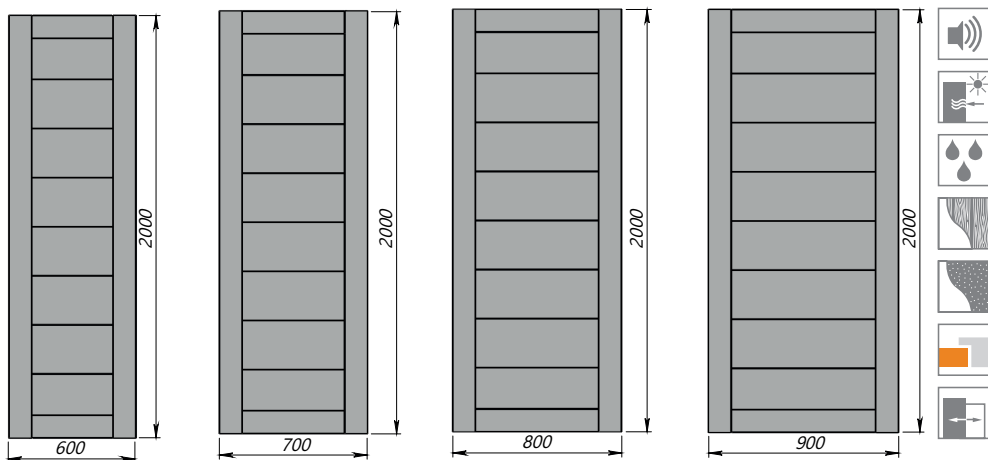

• РОЗМІРНА СІТКА

Комплект коробки
Lux+ХДФ 38/38
Recommended jamb Lux-
+ХДФ 38/38