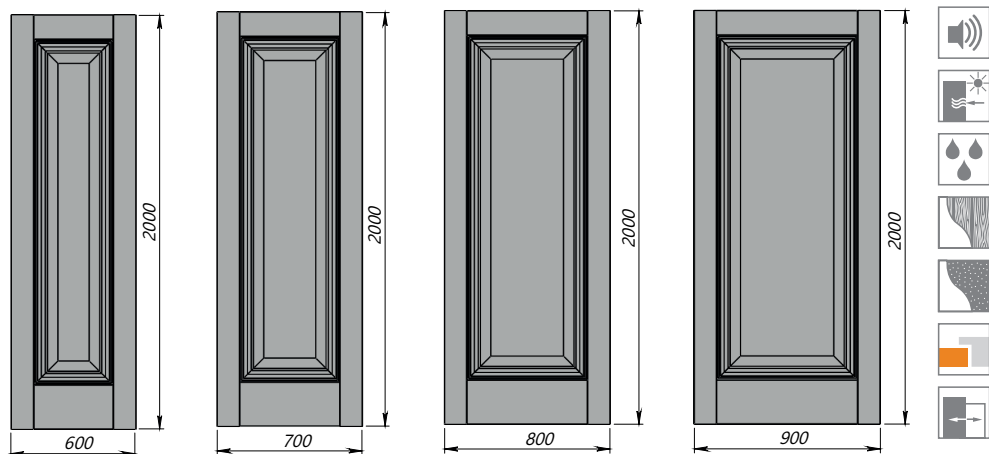

● РОЗМІРНА СІТКА

● КОЛЬОРОВА ГАМА Delux/COLOUR GAMUT DELUX