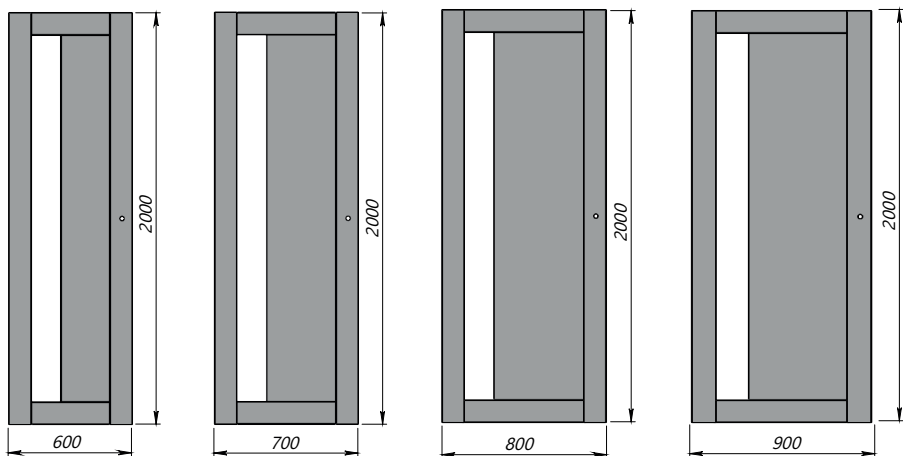

● РОЗМІРНА СІТКА