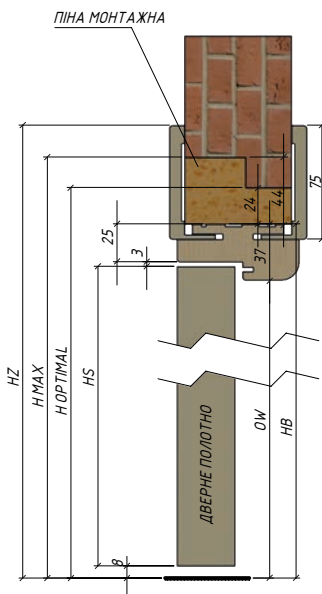

HS	ВИСОТА ДВЕРНОГО ПОЛОТНА	2000
OW	ВИСОТА СВІТЛОВОГО ОТВОРУ КОРБКИ	1999
HB	ВИСОТА КОРБКИ БЕЗ ЛИШТВИ	2036
HZ	ВИСОТА КОРБКИ З ЛИШТВОЮ	2101
H OPTIMAL	ВИСОТА ОТВОРУ СТІНИ, ПІДГОТОВЛЕНОГО ДЛЯ УСТАНОВКИ КОРБКИ, ОПТИМАЛЬНА ТОВЩИНА ПІНИ	2060
H MAX	ВИСОТА ОТВОРУ СТІНИ, ПІДГОТОВЛЕНОГО ДЛЯ УСТАНОВКИ КОРБКИ, МАКСИМАЛЬНА ТОВЩИНА ПІНИ	2080