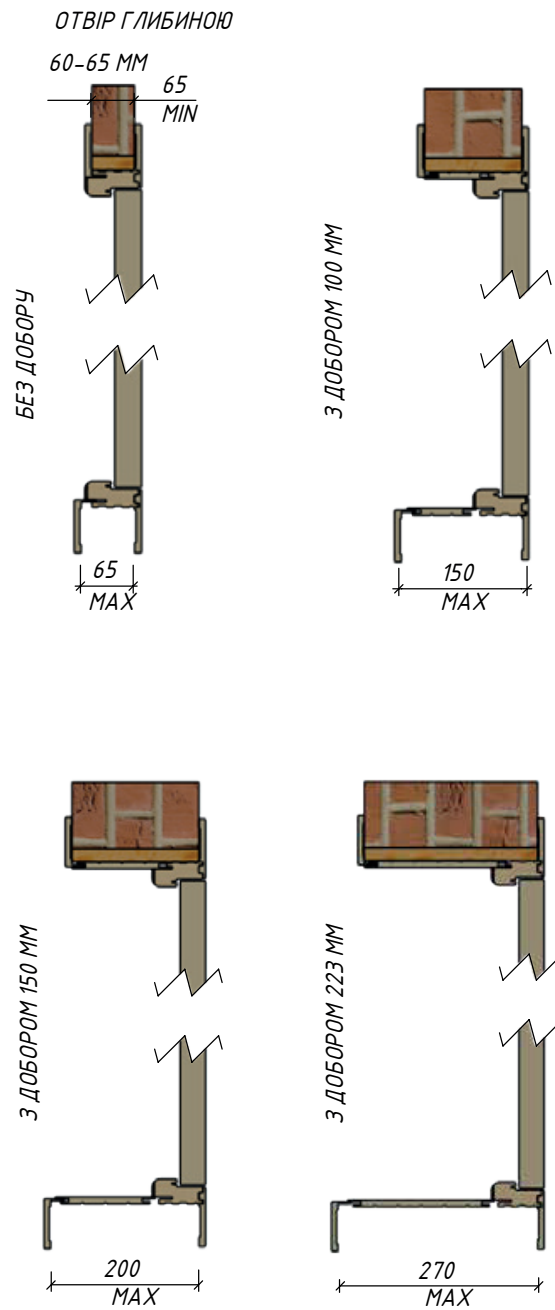

СХЕМА МОНТАЖУ ПОГОНАЖНИХ ВИРОБІВ/SCHEME OF MOUNTINGS ACCESSORIES

КОРОБКА PAINT UNO 38X38