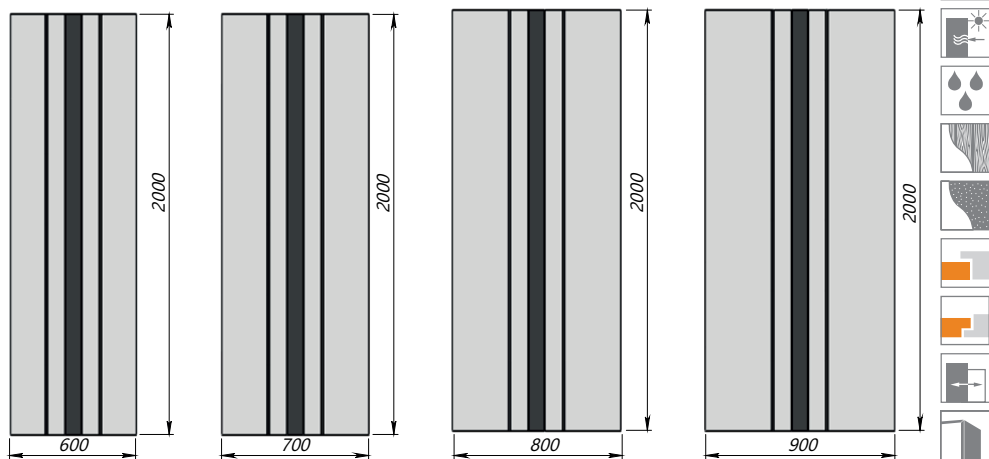

● РОЗМІРНА СІТКА