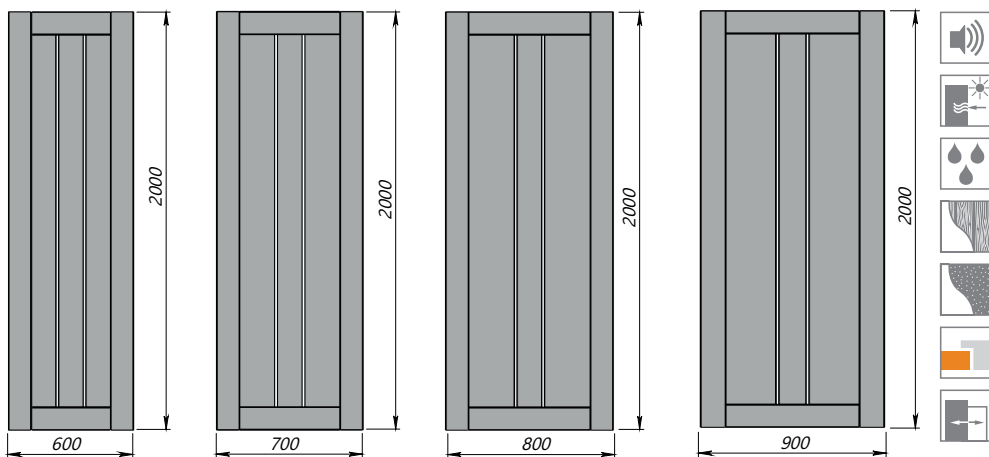

● РОЗМІРНА СІТКА