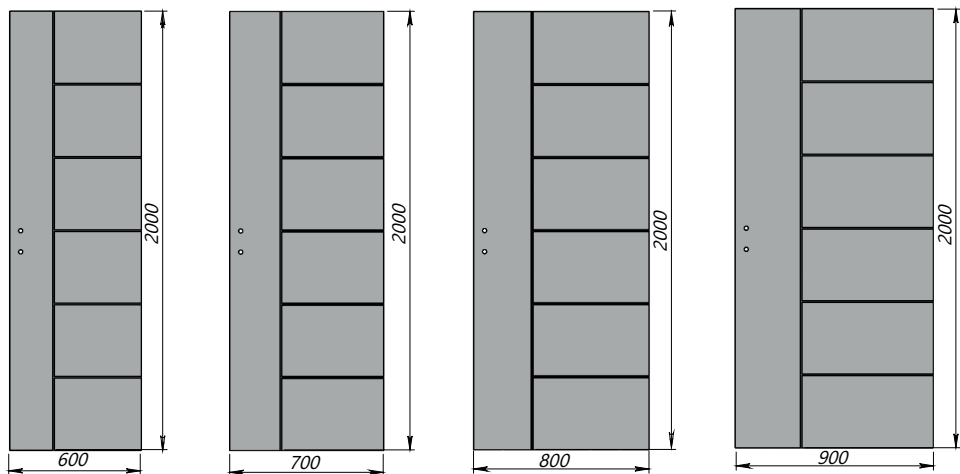

● РОЗМІРНА СІТКА

● КОЛЬОРОВА ГАМА/COLOUR GAMUT

Розміри/Sizes	Ширина/ Width	400/500 мм - під замовлення Стандартні розміри - 600/700/800/900 мм, крок 100 мм 400/500 mm to order Standart sizes 600/700/800/900 mm, step 100 mm
	Висота/ Height	2000 мм 2000 mm
	Двостулкові/ Double-wing	Будь-яка комбінація полотен в межах від 400 мм до 900 мм згідно параметрів ширини обраної моделі/ Any combination of door panels in the range from 400 mm to 900 mm according to the width parameters of the selected model