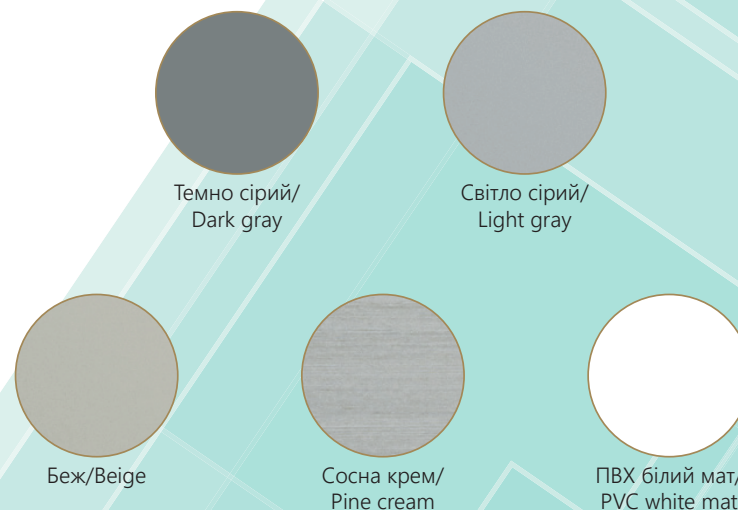

● КОЛЬОРОВА ГАМА Delux/COLOUR GAMUT DELUX