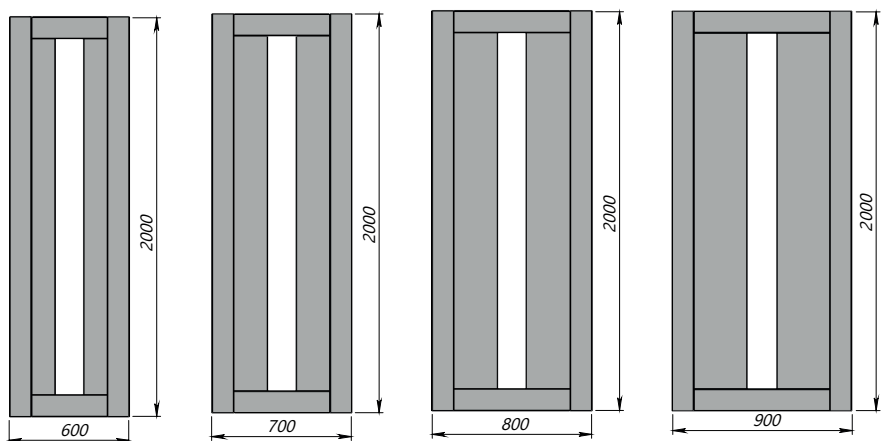

● РОЗМІРНА СІТКА