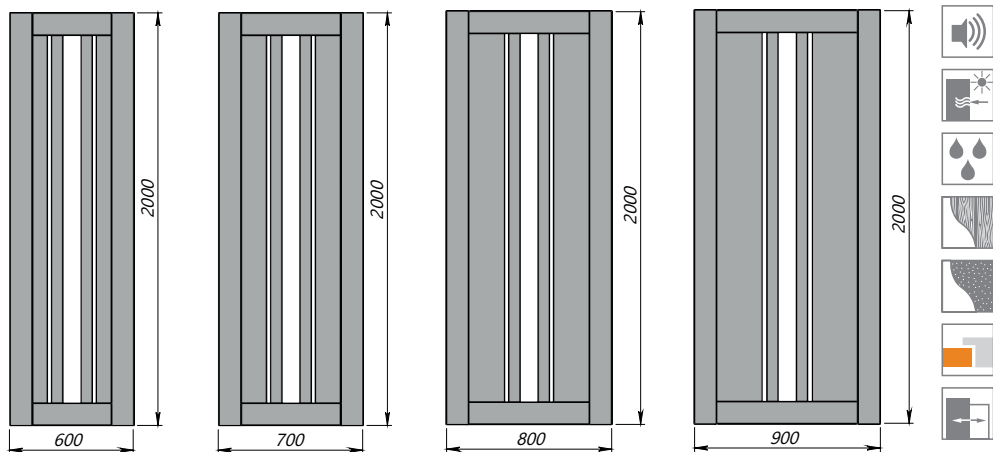

● РОЗМІРНА СІТКА