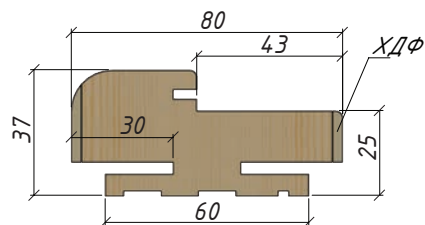

ДВЕРНА КОРОБКА PAINT 38X38