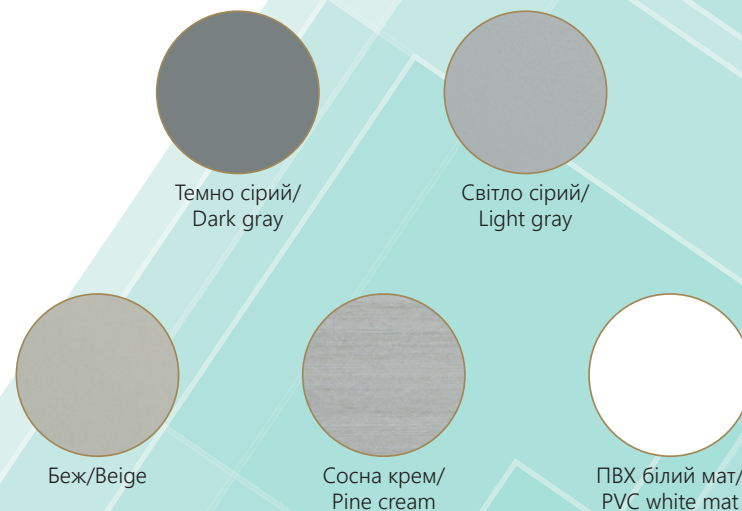

LUX 10 НАПІВСКЛО

● РОЗМІРНА СІТКА

● КОЛЬОРОВА ГАМА Delux/COLOUR GAMUT DELUX

● СКЛО

Сатин 2

Комплект коробки Lux+ХДФ 38/38
Recommended jamb Lux-+ХДФ 38/38

Комплект лиштви Lux R2 75
Platband set Lux R2 75

BLK