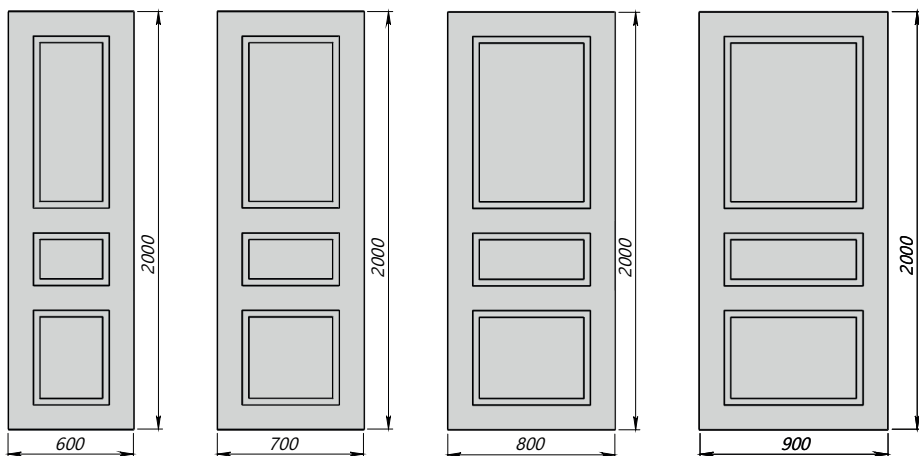

● РОЗМІРНА СІТКА

● КОЛЬОРОВА ГАМА/COLOUR GAMUT

Розміри/Sizes	Ширина/ Width	400/500 мм - під замовлення Стандартні розміри - 600/700/800/900 мм, крок 100 мм 400/500 mm to order Standart sizes 600/700/800/900 mm, step 100 mm
	Висота/ Height	2000 мм 2000 mm
	Двостулкові/ Double-wing	Будь-яка комбінація полотен в межах від 400 мм до 900 мм згідно параметрів ширини обраної моделі/ Any combination of door panels in the range from 400 mm to 900 mm according to the width parameters of the selected model