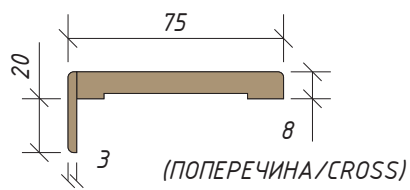

ДВЕРНА КОРОБКА GRAND LUX 38X38

ДВЕРНА КОРОБКА PAINT 38X38

ДВЕРНА КОРОБКА PAINT UNO 38X38

ДВЕРНА КОРОБКА ДЕРЕВ'ЯНА
INSIDE - PAINT INSIDE

КОМПЛЕКТ ЛИШТВИ BASIC R2 75

КОМПЛЕКТ ЛИШТВИ BASIC R2 100

КОМПЛЕКТ ЛИШТВИ BASIC R2 75 (З НИЖКОЮ 50ММ)