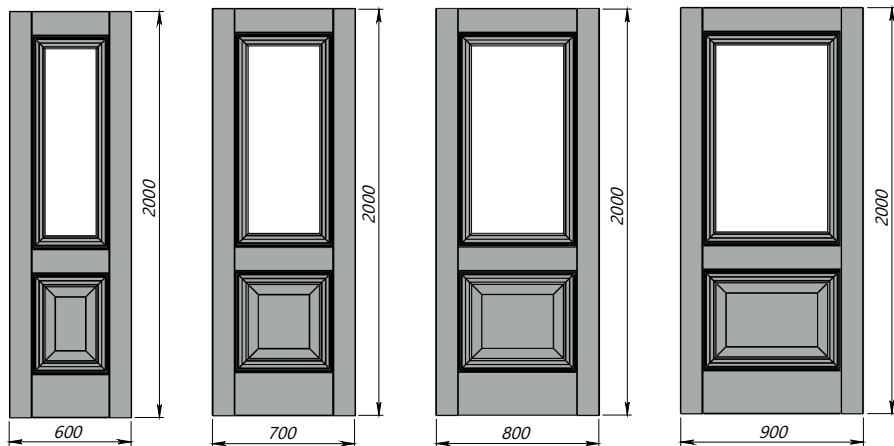

● РОЗМІРНА СІТКА