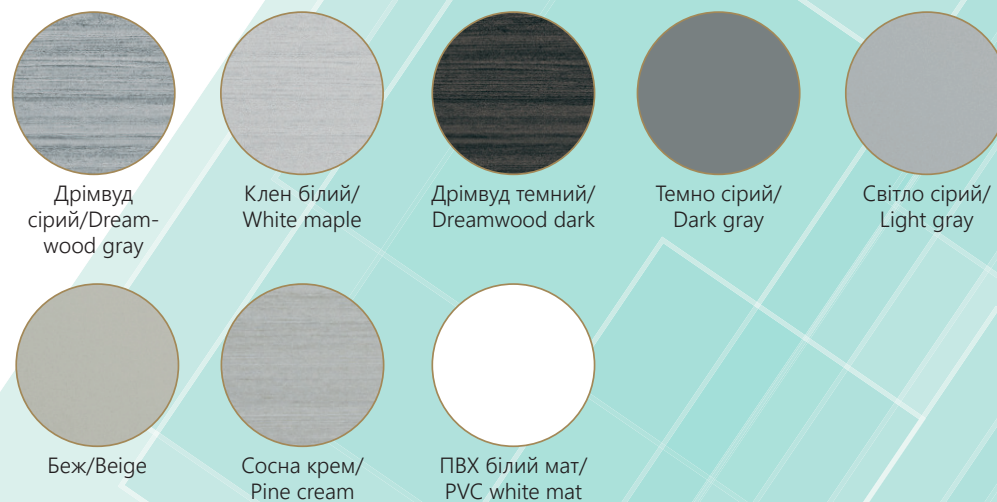

LUX 3 ΓΛΥΧΕ

● РОЗМІРНА СІТКА

● КОЛЬОРОВА ГАМА Lux/COLOUR GAMUT LUX

● КОЛЬОРОВА ГАМА Delux/COLOUR GAMUT DELUX

Комплект коробки Lux+ХДФ 38/38
Recommended jamb Lux-
+ХДФ 38/38

Комплект лиштва Lux R2 75
Platband set Lux R2 75