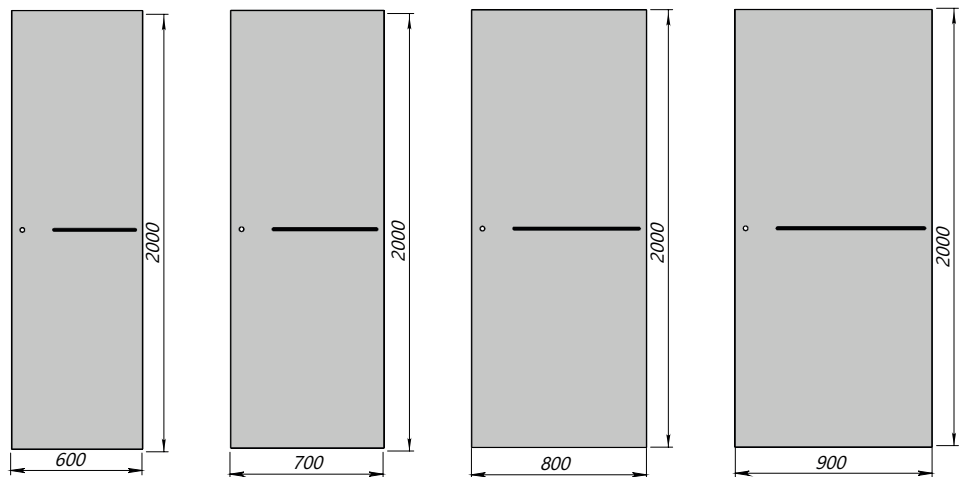

• РОЗМІРНА СІТКА

• КОЛЬОРОВА ГАМА/COLOUR GAMUT

• КОЛЬОРОВА ГАМА/COLOUR GAMUT

Молдинг

Розміри/Sizes	Ширина/ Width	400/500 мм - під замовлення Стандартні розміри - 600/700/800/900 мм, крок 100 мм 400/500 mm to order Standart sizes 600/700/800/900 mm, step 100 mm
	Висота/ Height	2000 мм 2000 mm
	Двостулкові/ Double-wing	Будь-яка комбінація полотен в межах від 400 мм до 900 мм згідно параметрів ширини обраної моделі/ Any combination of door panels in the range from 400 mm to 900 mm according to the width parameters of the selected model