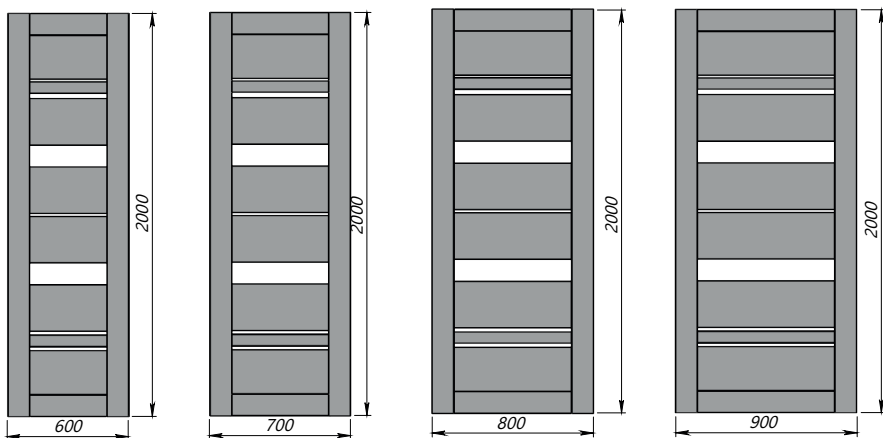

• РОЗМІРНА СІТКА