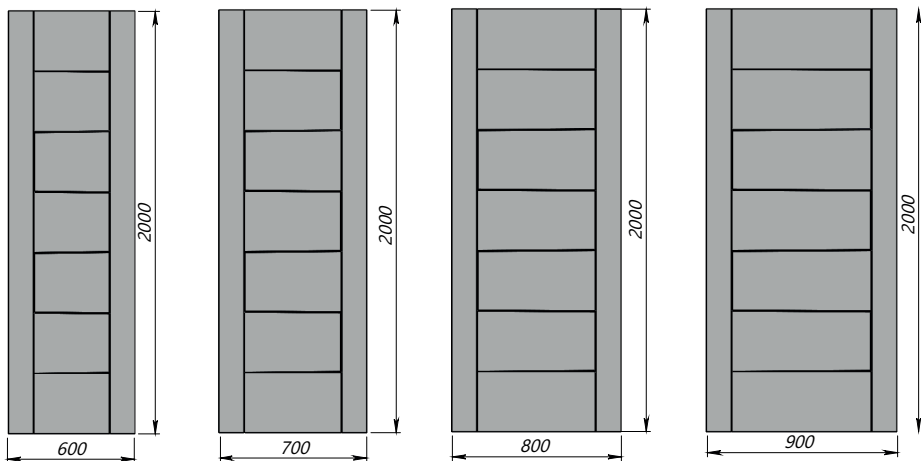

● РОЗМІРНА СІТКА

● КОЛЬОРОВА ГАМА/COLOUR GAMUT

Розміри/Sizes	Ширина/ Width	400/500 мм - під замовлення Стандартні розміри - 600/700/800/900 мм, крок 100 мм 400/500 mm to order Standart sizes 600/700/800/900 mm, step 100 mm
	Висота/ Height	2000 мм 2000 mm
	Двостулкові/ Double-wing	Будь-яка комбінація полотен в межах від 400 мм до 900 мм згідно параметрів ширини обраної моделі/ Any combination of door panels in the range from 400 mm to 900 mm according to the width parameters of the selected model