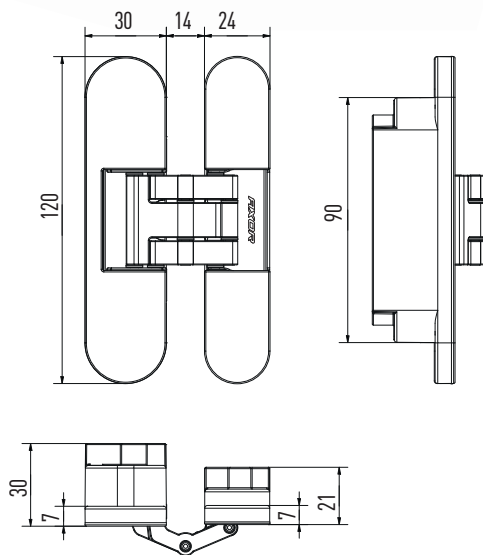

- по вертикалі
- по горизонталі
- по глибині

Вага полотна
до 60 кг./
Doors up to
60 kg.

ЗАВІСА RODOS 24/24/120 ДЛЯ ДВЕРЕЙ INSIDE

Можливість регулювання:

- по вертикалі
- по горизонталі
- по глибині

Вага полотна
до 60 кг./
Doors up to
60 kg.