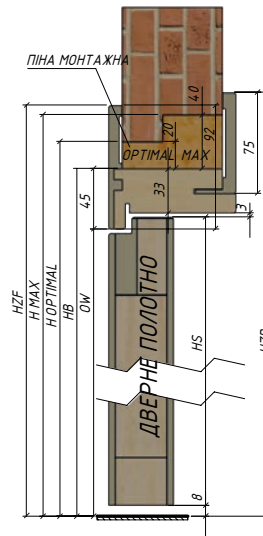

HS	ВИСОТА ДВЕРНОГО ПОЛОТНА	2000
OW	ВИСОТА СВІТЛОВОГО ОТВОРУ КОРОБКИ	1999
HB	ВИСОТА КОРОБКИ БЕЗ ЛИШТВИ	2044
HZF	ВИСОТА КОРОБКИ З ЛИШТВОЮ ЛИЦЕВА СТОРОНА	2091
HZB	ВИСОТА КОРОБКИ З ЛИШТВОЮ ТИЛЬНА СТОРОНА	2100
H OPTIMAL	ВИСОТА ОТВОРУ СТІНИ, ПІДГОТОВЛЕНОГО ДЛЯ УСТАНОВКИ КОРОБКИ, ОПТИМАЛЬНА ТОВЩИНА ПІНИ	2064
H MAX	ВИСОТА ОТВОРУ СТІНИ, ПІДГОТОВЛЕНОГО ДЛЯ УСТАНОВКИ КОРОБКИ, МАКСИМАЛЬНА ТОВЩИНА ПІНИ	2084