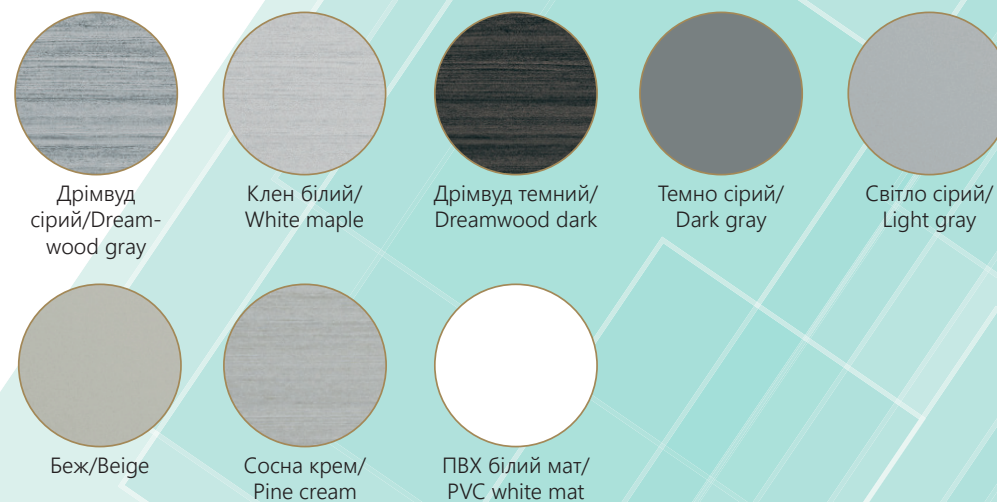

● КОЛЬОРОВА ГАМА Lux/COLOUR GAMUT LUX

● КОЛЬОРОВА ГАМА DeLux/COLOUR GAMUT DELUX

Скло/Glass		Напівскло сатин 2, напівскло BLK/ Semi-glass satin 2, semi-glass BLK
Розміри/Sizes	Ширина/ Width	400/500 мм - під замовлення Стандартні розміри - 600/700/800/900 мм, крок 100 мм 400/500 mm to order Standart sizes 600/700/800/900 mm, step 100 mm
	Висота/ Height	2000 мм 2000 mm
	Двостулкові/ Double-wing	Будь-яка комбінація полотен в межах від 400 мм до 900 мм згідно параметрів ширини обраної моделі/ Any combination of door panels in the range from 400 mm to 900 mm according to the width parameters of the selected model