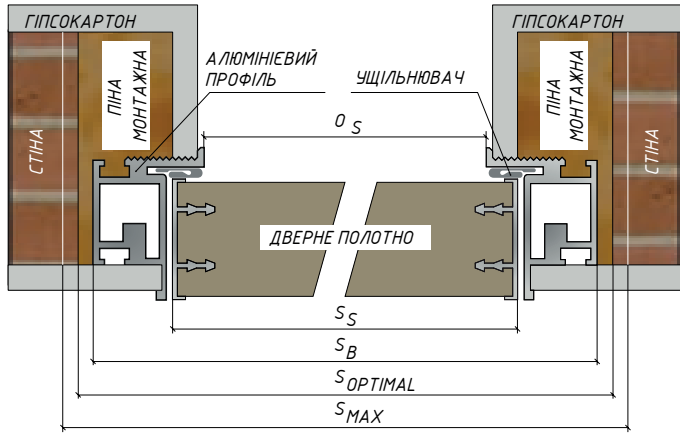

МОНТАЖНІ РОЗМІРИ КОРОБОК ALUM/ INSTALLATION DIMENSIONS OF BOXES ALUM

S_S	ШИРИНА ДВЕРНОГО ПОЛОТНА (ММ)	600	700	800	900
S_B	ШИРИНА ДВЕРНОГО БЛОКУ (ММ)	653	753	853	953
O_S	СВІТЛОВИЙ ПРОЕМ КОРОБКИ ПО ШИРИНІ (ММ)	583	683	783	883
S_{MIN}	МІН ШИРИНА ДВЕРНОГО ПРОЕМУ (ММ)	673	773	873	973
$S_{OPTIMAL}$	ОРТ ШИРИНА ДВЕРНОГО ПРОЕМУ (ММ)	693	793	893	993
S_{MAX}	МАХ ШИРИНА ДВЕРНОГО ПРОЕМУ (ММ)	733	833	933	1033