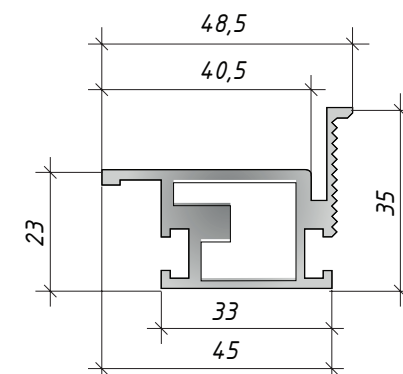

ДВЕРНА УНІВЕРСАЛЬНА КОРОБКА
ALUM/ALUM INSIDE