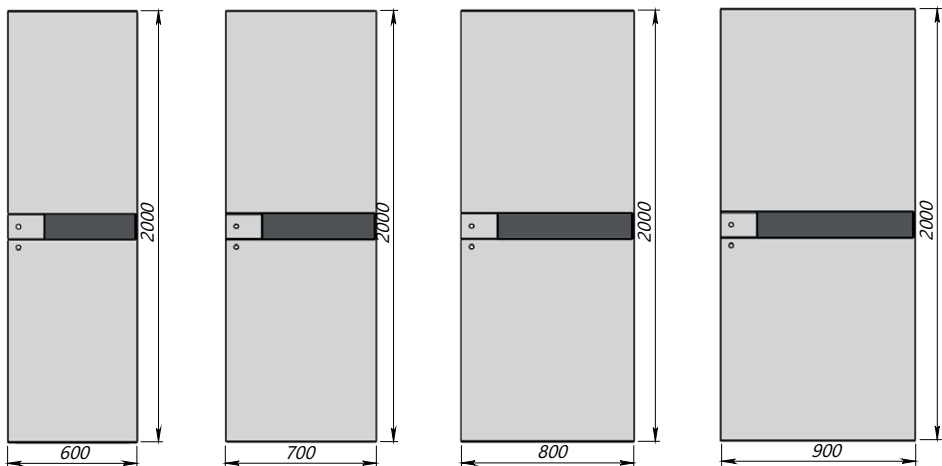

● ПОЗМІРНА СІТКА

● КОЛЬОРОВА ГАМА/COLOUR GAMUT

● КОЛЬОРОВА ГАМА/COLOUR GAMUT

Вставка скло Lacobe/ Lacobe glass insert

Розміри/Sizes	Ширина/ Width	400/500 мм - під замовлення Стандартні розміри - 600/700/800/900 мм, крок 100 мм 400/500 mm to order Standart sizes 600/700/800/900 mm, step 100 mm
	Ширина скла/ Width glass	120 мм 120 mm
	Висота/ Height	2000 мм 2000 mm
	Двостулкові/ Double-wing	Будь-яка комбінація полотен в межах від 400 мм до 900 мм згідно параметрів ширини обраної моделі/ Any combination of door panels in the range from 400 mm to 900 mm according to the width parameters of the selected model