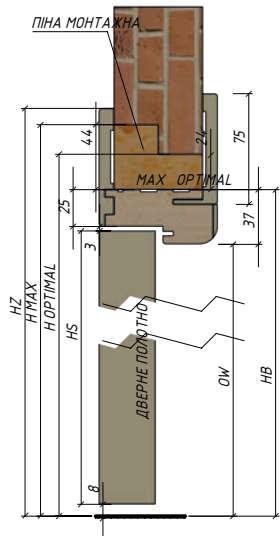

HS	ВИСОТА ДВЕРНОГО ПОЛОТНА	2000
OW	ВИСОТА СВІТЛОВОГО ОТВОРУ КОРОБКИ	1999
HB	ВИСОТА КОРОБКИ БЕЗ ЛИШТВИ	2036
HZ	ВИСОТА КОРОБКИ З ЛИШТВОЮ	2091
H OPTIMAL	ВИСОТА ОТВОРУ СТІНИ, ПІДГОТОВЛЕНОГО ДЛЯ УСТАНОВКИ КОРОБКИ, ОПТИМАЛЬНА ТОВЩИНА ПІНИ	2060
H MAX	ВИСОТА ОТВОРУ СТІНИ, ПІДГОТОВЛЕНОГО ДЛЯ УСТАНОВКИ КОРОБКИ, МАКСИМАЛЬНА ТОВЩИНА ПІНИ	2080