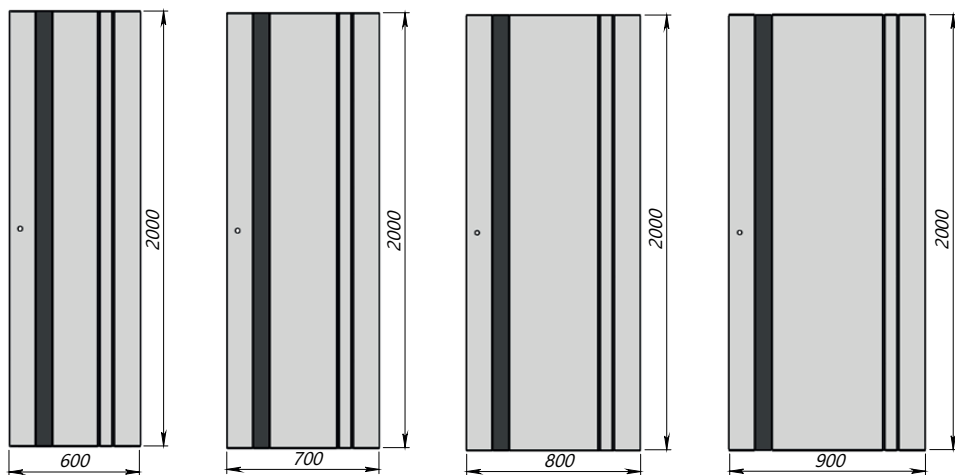

● РОЗМІРНА СІТКА