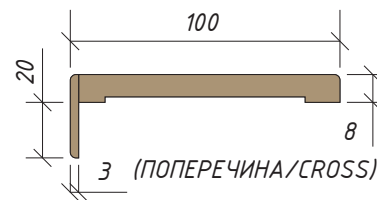

ДВЕРНА КОРОБКА GRAND LUX 38X38

ДВЕРНА КОРОБКА PAINT 38X38

ДВЕРНА КОРОБКА PAINT UNO 38X38

ДВЕРНА КОРОБКА ДЕРЕВ'ЯНА
INSIDE - PAINT INSIDE

КОМПЛЕКТ ЛИШТВИ BASIC R2 75

КОМПЛЕКТ ЛИШТВИ BASIC R2 100

КОМПЛЕКТ ЛИШТВИ BASIC R2 75 (З НИЖКОЮ 50ММ)