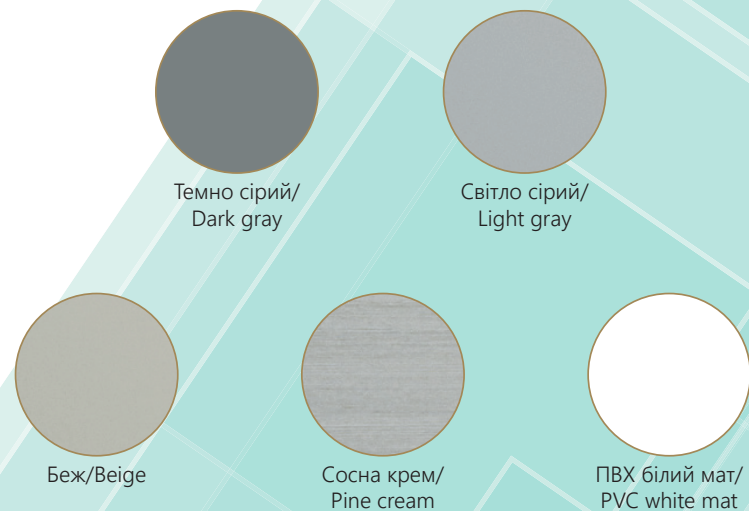

Комплект коробки Lux+ХДФ 38/38
Recommended jamb Lux+ХДФ 38/38