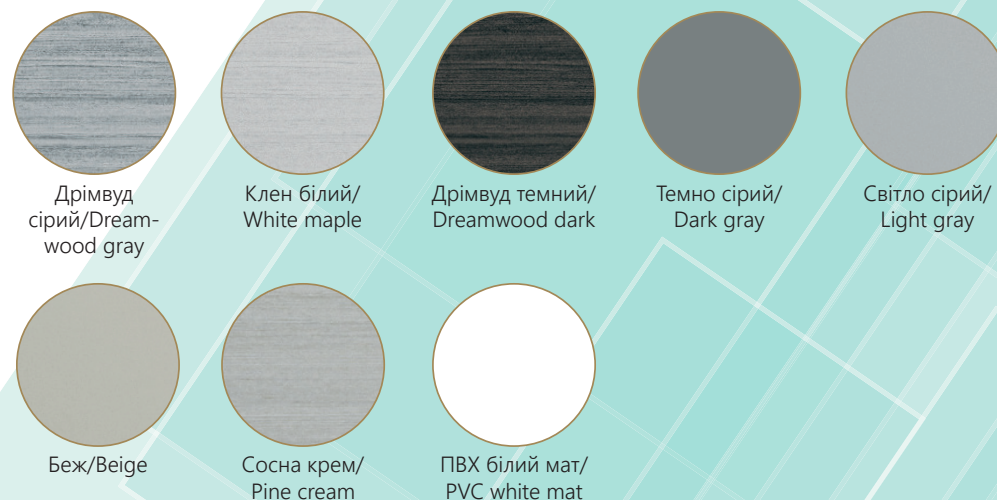

Розміри/Sizes	Ширина/ Width	400/500 мм - під замовлення Стандартні розміри - 600/700/800/900 мм, крок 100 мм 400/500 mm to order Standart sizes 600/700/800/900 mm, step 100 mm
	Висота/ Height	2000 мм 2000 mm
	Двостулкові/ Double-wing	Будь-яка комбінація полотен в межах від 400 мм до 900 мм згідно параметрів ширини обраної моделі/ Any combination of door panels in the range from 400 mm to 900 mm according to the width parameters of the selected model