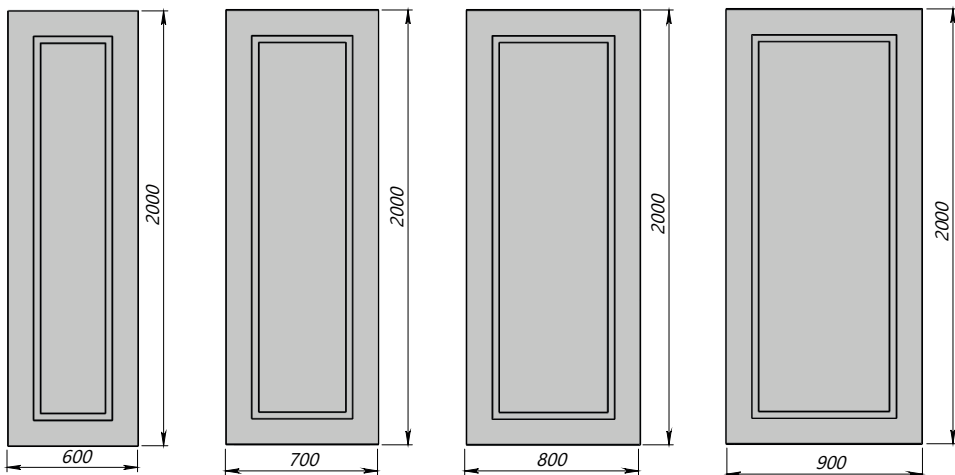

● РОЗМІРНА СІТКА