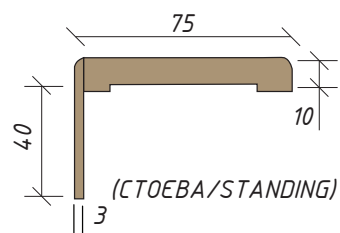

ДВЕРНА КОРОБКА GRAND LUX 38X38

ДВЕРНА КОРОБКА PAINT 38X38

ДВЕРНА КОРОБКА PAINT UNO 38X38

ДВЕРНА КОРОБКА ДЕРЕВ'ЯНА
INSIDE - PAINT INSIDE

КОМПЛЕКТ ЛИШТВИ BASIC R2 75

КОМПЛЕКТ ЛИШТВИ BASIC R2 100

КОМПЛЕКТ ЛИШТВИ BASIC R2 75 (З НИЖКОЮ 50ММ)