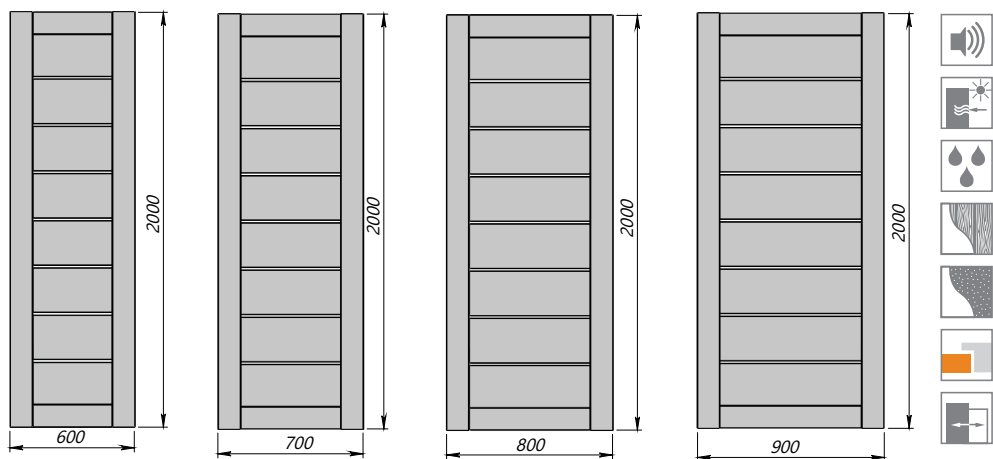

● РОЗМІРНА СІТКА