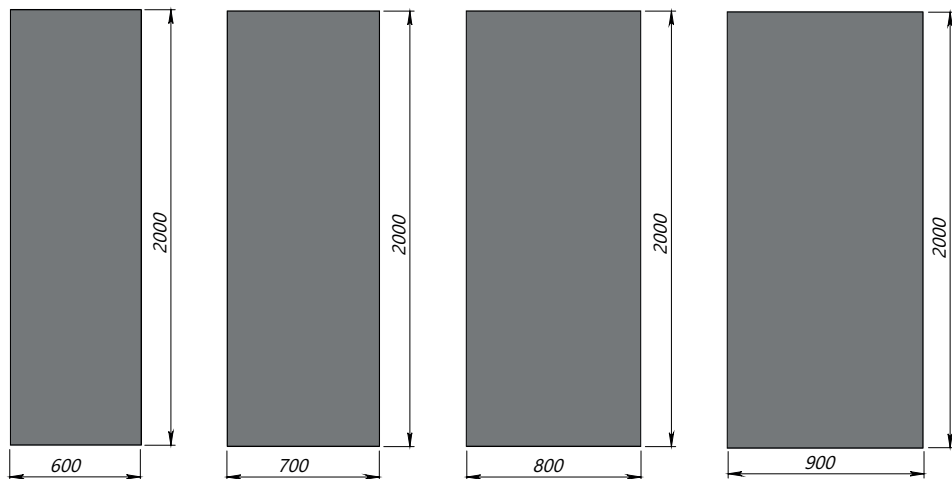

● РОЗМІРНА СІТКА

Комплект коробки Paint +
ХДФ 38/38
Recommended jamb Lux-
+ХДФ 38/38

Комплект коробки
та листви Paint UNO
Platband set
Paint UNO

Комплект коробки
та листви Paint INSIDE
Platband set
Paint INSIDE

Комплект листви Basic R2 75
Platband set Basic R2 75

Комплект листви
Basic R2 100
Platband set Basic R2 100

Комплект листви
Basic R2 75 з ніжкою 50 мм
Platband set Basic R2 75
with 50 mm leg

Плінтус - Paint R8 70
Plinth - Paint R8 70

Плінтус - Paint R8 70
завершення
Plinth - Paint R8 70

● КОЛЬОРОВА ГАМА/COLOUR GAMUT

Білий мат АКР

RAL 1013

RAL 7047

RAL 9001

RAL 7037

Розміри/Sizes	Ширина/ Width	400/500 мм - під замовлення Стандартні розміри - 600/700/800/900 мм, крок 100 мм 400/500 mm to order Standart sizes 600/700/800/900 mm, step 100 mm
	Висота/ Height	2000 мм 2000 mm
	Двостулкові/ Double-wing	Будь-яка комбінація полотен в межах від 400 мм до 900 мм згідно параметрів ширини обраної моделі/ Any combination of door panels in the range from 400 mm to 900 mm according to the width parameters of the selected model