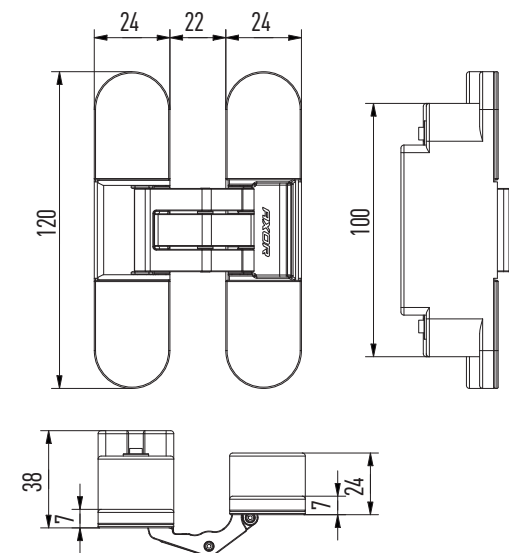

- по вертикалі
- по горизонталі
- по глибині

Вага полотна
до 60 кг./
Doors up to
60 kg.

ЗАВІСА RODOS 24/24/120 ДЛЯ ДВЕРЕЙ INSIDE

Можливість регулювання:

- по вертикалі
- по горизонталі
- по глибині

Вага полотна
до 60 кг./
Doors up to
60 kg.