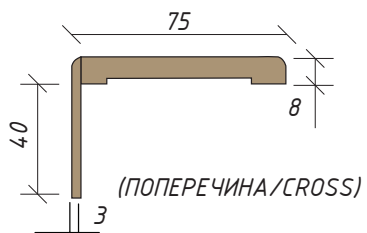

ДВЕРНА КОРОБКА GRAND LUX 38X38

ДВЕРНА КОРОБКА PAINT 38X38

ДВЕРНА КОРОБКА PAINT UNO 38X38

ДВЕРНА КОРОБКА ДЕРЕВ'ЯНА
INSIDE - PAINT INSIDE

КОМПЛЕКТ ЛИШТВИ BASIC R2 75

КОМПЛЕКТ ЛИШТВИ BASIC R2 100

КОМПЛЕКТ ЛИШТВИ BASIC R2 75 (З НИЖКОЮ 50ММ)