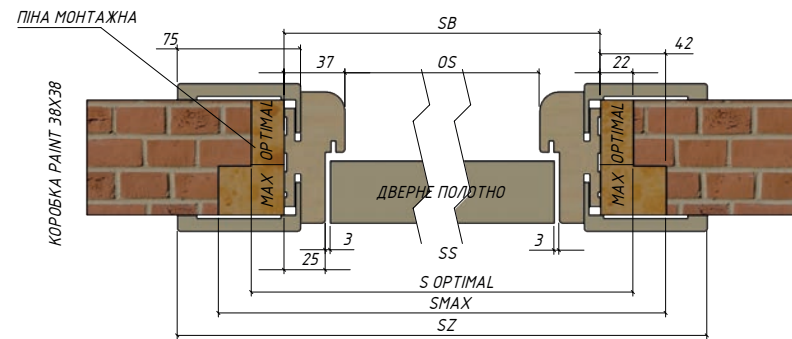

ЛИШТВА PAINT UNO

ЛИШТВА PAINT INSIDE

ДВЕРНА УНІВЕРСАЛЬНА КОРОБКА
ALUM/ALUM INSIDE

ДОБІРНА ПЛАНКА 100 ММ

ДОБІРНА ПЛАНКА 150 ММ

ДОБІРНА ПЛАНКА 223 ММ

МОНТАЖНІ РОЗМІРИ ДВЕРЕЙ/INSTALLATION DIMENSIONS OF THE DOOR