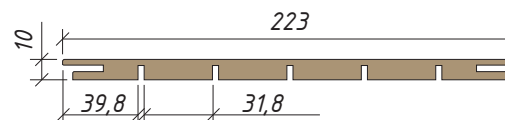

ЛИШТВА PAINT UNO

ЛИШТВА PAINT INSIDE

ДВЕРНА УНІВЕРСАЛЬНА КОРОБКА
ALUM/ALUM INSIDE

ДОБІРНА ПЛАНКА 100 ММ

ДОБІРНА ПЛАНКА 150 ММ

ДОБІРНА ПЛАНКА 223 ММ

МОНТАЖНІ РОЗМІРИ ДВЕРЕЙ/INSTALLATION DIMENSIONS OF THE DOOR