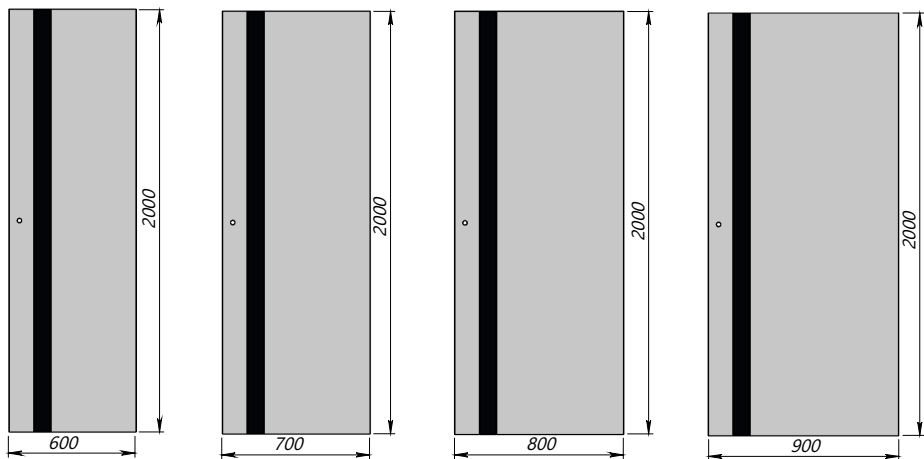

● РОЗМІРНА СІТКА

● КОЛЬОРОВА ГАМА/COLOUR GAMUT

● КОЛЬОРОВА ГАМА/COLOUR GAMUT

Вставка скло Lacobe/ Lacobe glass insert

Розміри/Sizes	Ширина/ Width	400/500 мм - під замовлення Стандартні розміри - 600/700/800/900 мм, крок 100 мм Standart sizes 600/700/800/900 mm, step 100 mm
	Ширина скла/ Width glass	75 мм 75 mm
	Висота/ Height	2000 мм 2000 mm
	Двостулкові/ Double-wing	Будь-яка комбінація полотен в межах від 400 мм до 900 мм згідно параметрів ширини обраної моделі/ Any combination of door panels in the range from 400 mm to 900 mm according to the width parameters of the selected model