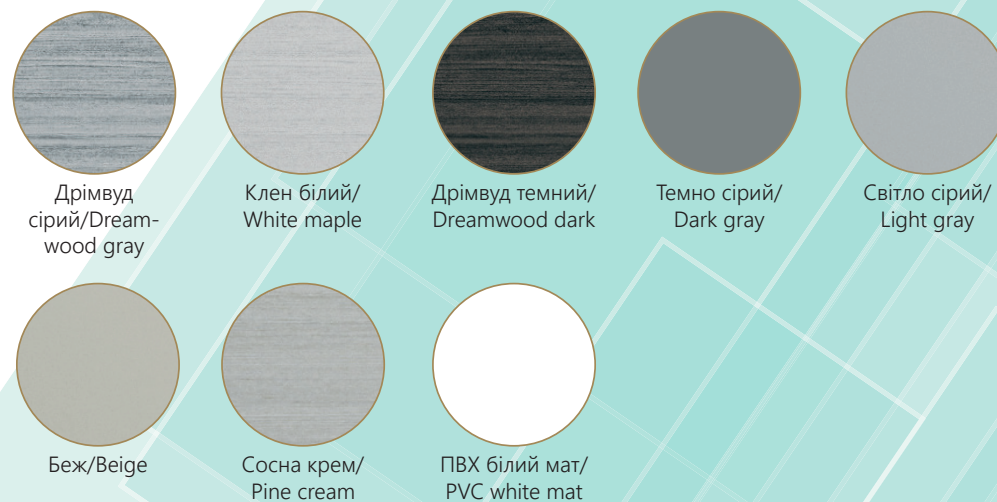

LUX 4 НАПІВСКЛО

● РОЗМІРНА СІТКА

● КОЛЬОРОВА ГАМА Lux/COLOUR GAMUT LUX

● КОЛЬОРОВА ГАМА Delux/COLOUR GAMUT DELUX

● СКЛО

Сатин 2

Комплект коробки Lux+ХДФ 38/38
Recommended jamb Lux-+ХДФ 38/38

Комплект лиштва Lux R2 75
Platband set Lux R2 75