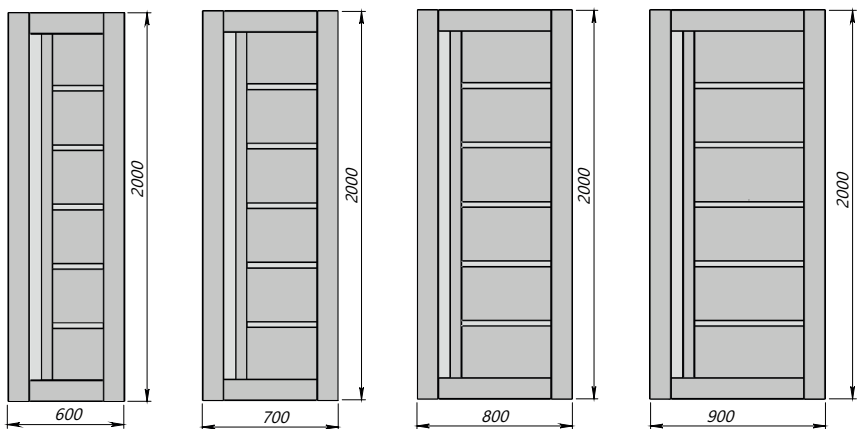

• РОЗМІРНА СІТКА