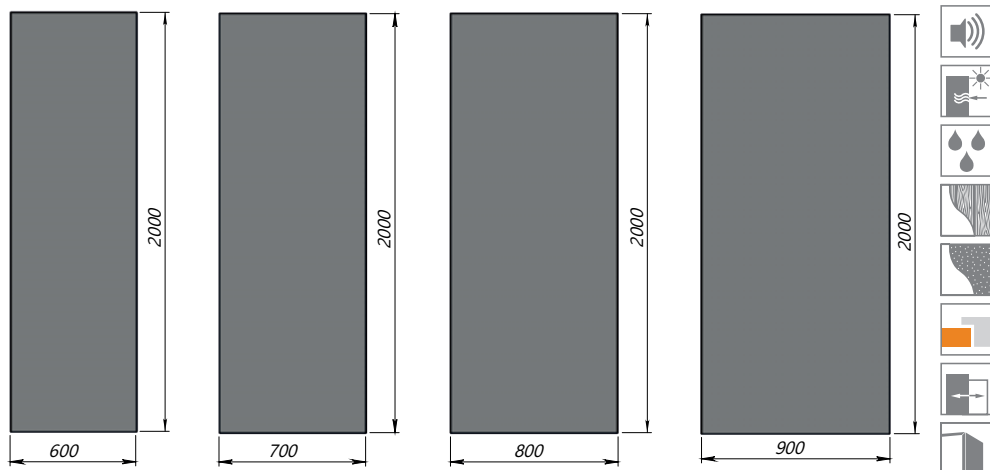

● РОЗМІРНА СІТКА